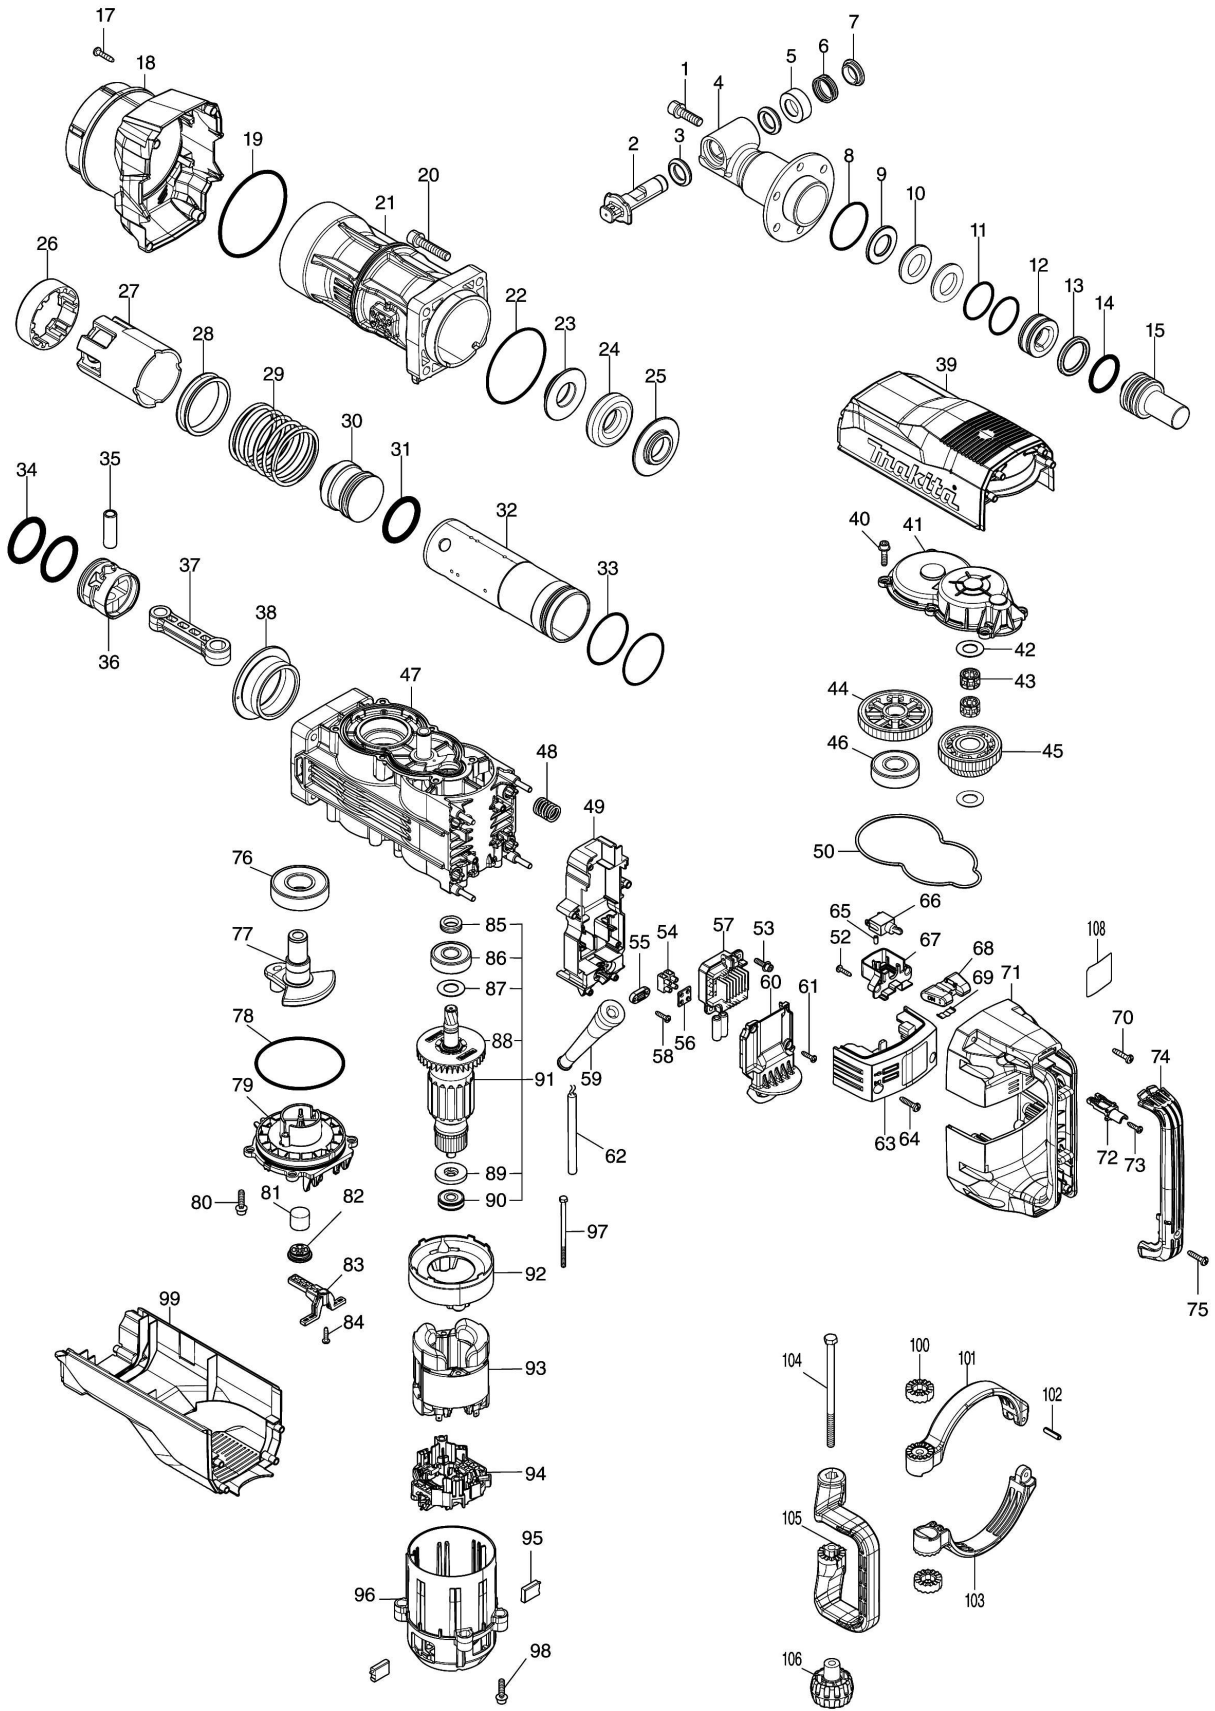

Model No.HM1501 ELECTRIC BREAKER

Model No.HM1501 ELECTRIC BREAKER

Položka	Číslo dílu	Popis	Změna	Množství	New/Old	Možnost 1	Možnost 2	Poznámka
001	265B53-0	H.S HEAD BOLT M10X35 WM		6				
002	327671-1	TOOL RETAINER		1				
003	262197-5	RUBBER RING 20		2				
004	313322-2	TOOL HOLDER A		1				
005	327672-9	SPRING BASE B		1				
006	232641-6	COMPRESSION SPRING 28		1				
007	327670-3	RETAINER SLEEVE		1				
008	213670-8	O RING 58		1				
009	253487-7	FLAT WASHER 26		1				
010	262198-3	URETHANE RING 26		2	*			
010-1	262198-3	URETHANE RING 26	<	2				
011	213569-7	O RING 45		2				
012	327674-5	RING 24		1				
013	213911-2	X-RING 38		1				
014	213912-0	O-RING 40		1				
015	327668-0	IMPACT BOLT A		1				
017	266041-8	TAPPING SCREW 5X25		4				
018	412874-1	BARREL COVER		1				
019	213916-2	O-RING106		1				
020	265B55-6	H.S HEAD BOLT M10X50 WM		4				
021	313324-8	BARREL		1				
022	213806-9	O RING 90		1				
023	327667-2	SHOULDER RING 30 B		1				
024	262196-7	RUBBER RING 31		1				
025	327666-4	SHOULDER RING 30 A		1				
026	313321-4	GUIDE RING		1				
027	412859-7	SLIDE SLEEVE		1				
028	327664-8	SLEEVE 65		1				
029	232646-6	COMPRESSION SPRING 66		1				
030	327665-6	STRIKER		1				
031	213913-8	O-RING 48		1				
032	327662-2	CYLINDER 59		1				
033	213656-2	O RING 53		2				
034	213913-8	O-RING 48		2				
035	327663-0	PIPE 15		1				
036	412858-9	PISTON		1				
037	412857-1	CONNECTING ROD		1				
038	327661-4	SPACER		1				
039	412875-9	TOP COVER		1				
040	266923-4	H.S.HEAD BOLT M6X25 WITH GM		6				
041	413211-2	GEAR COVER		1				
042	267487-1	FLAT WASHER 17		2				
043	212230-3	NEEDLE CAGE 1715		2				
044	227832-2	HELICAL GEAR 53		1				
045	227833-0	GEAR COMPLETE 31-45		1				