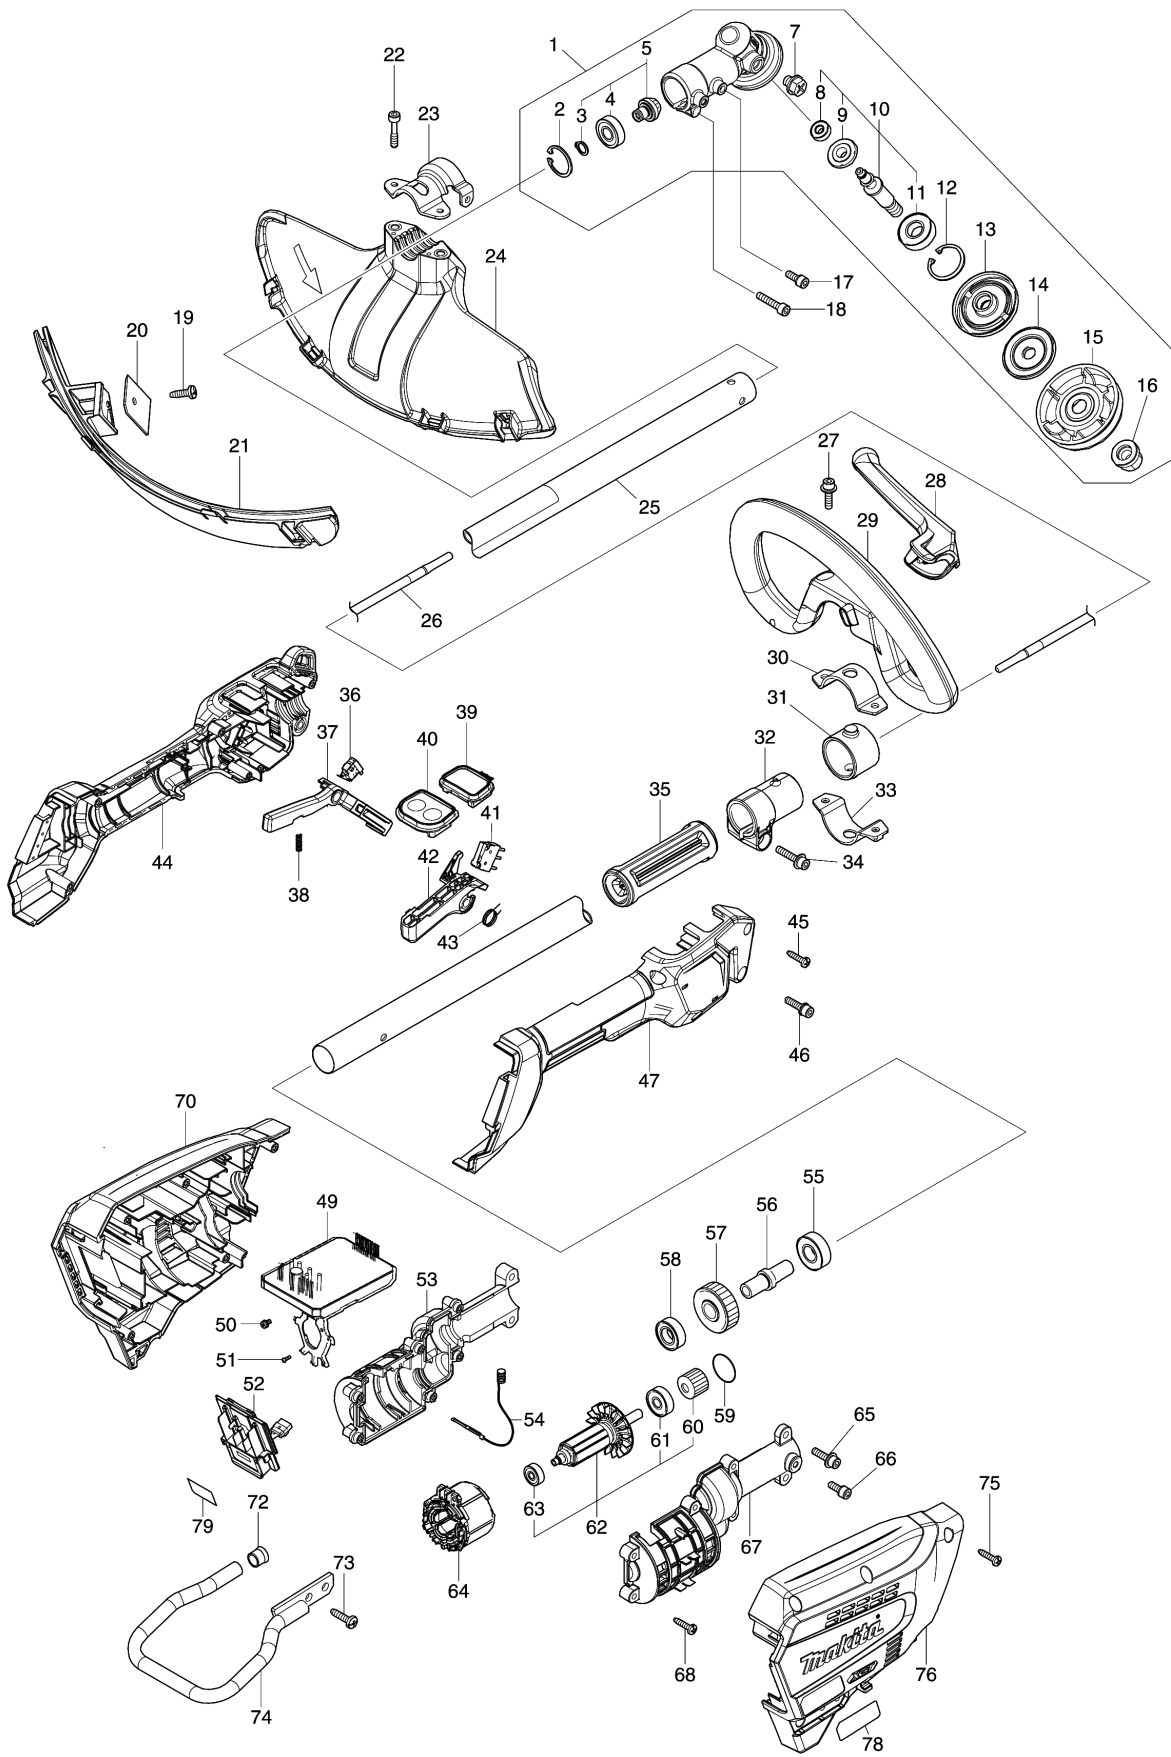

Model No.UR017G CORDLESS GRASS TRIMMER

Model No.UR017G CORDLESS GRASS TRIMMER

Položka	Číslo dílu	Popis	Změna	Množství	New/Old	Možnost 1	Možnost 2	Poznámka
001	126840-9	GEAR CASE ASSEMBLY G		1				
D10		INC. 2,5,7,10,12-16						
002	259072-4	RETAINING RING (INT)R-24		1				
003	259071-6	RETAINING RING (EXT) S-9		1				
004	210157-1	BALL BEARING 609ZZ		1				
005	136949-9	SPIRAL BEVEL GEAR 14 ASSEMBLY		1				
D10		INC. 3,4						
007	265590-2	+HEX.BOLT M8X10 WITH R		1				
008	210180-6	BALL BEARING 696ZZ		1				
009	226184-8	SPIRAL BEVEL GEAR 19		1				
010	136973-2	CUTTER SHAFT G ASSEMBLY		1				
D10		INC. 8,9,11						
011	211138-8	BALL BEARING 6001LLU		1				
012	257456-0	RETAINING RING (INT)R-28		1				
013	140A87-7	RECEIVE WASHER COMPLETE		1				
014	347766-4	CLAMP WASHER US		1				
015	413201-5	CUP US		1				
016	252236-9	HEX. LOCK NUT M10-17		1				
017	922216-6	H.S.H.BOLT M5X14 WITH W		2				
018	922242-5	HEX. SOCKET HEAD BOLT M5X25		1				
019	266388-0	TAPPING SCREW 5X16		1				
020	347115-5	CUTTER		1				
021	140X35-4	PROTECTOR U EXT. 300- 330 COMP		1				
022	251513-6	H.S.H.BOLT M5X25		2				
023	347107-4	PROTECTOR CLAMP 24		1				
024	412969-0	PROTECTOR U 330		1				
025	141N92-5	SHAFT PIPE COMPLETE I		1				
C10	819312-8	MAKITA LOGO LABEL		1				
C20	8040V7-0	CAUTION LABEL		1				
026	327B90-3	SHAFT		1				
027	922234-4	H.S.H.BOLT M5X20 WITH WG		2				
028	144315-6	BARRIER COMPLETE		1				
C10	911128-8	P.H.SCREW M4X16 WITH WR		1				
029	457267-5	LOOP HANDLE		1				
C10	263005-3	RUBBER PIN 6		1				
030	347113-9	UPPER CLAMP 35		1				
031	424942-8	DAMPER		1				
032	457269-1	PIPE HOLDER 24		1				
033	347114-7	LOWER CLAMP 35		1				
034	922244-1	H.S.H.BOLT M5X25 WITH WG		1				
035	451601-1	SPACER 24		1				
036	632U36-3	SWITCH UNIT		1				
037	459759-0	LOCK OFF LEVER		1				