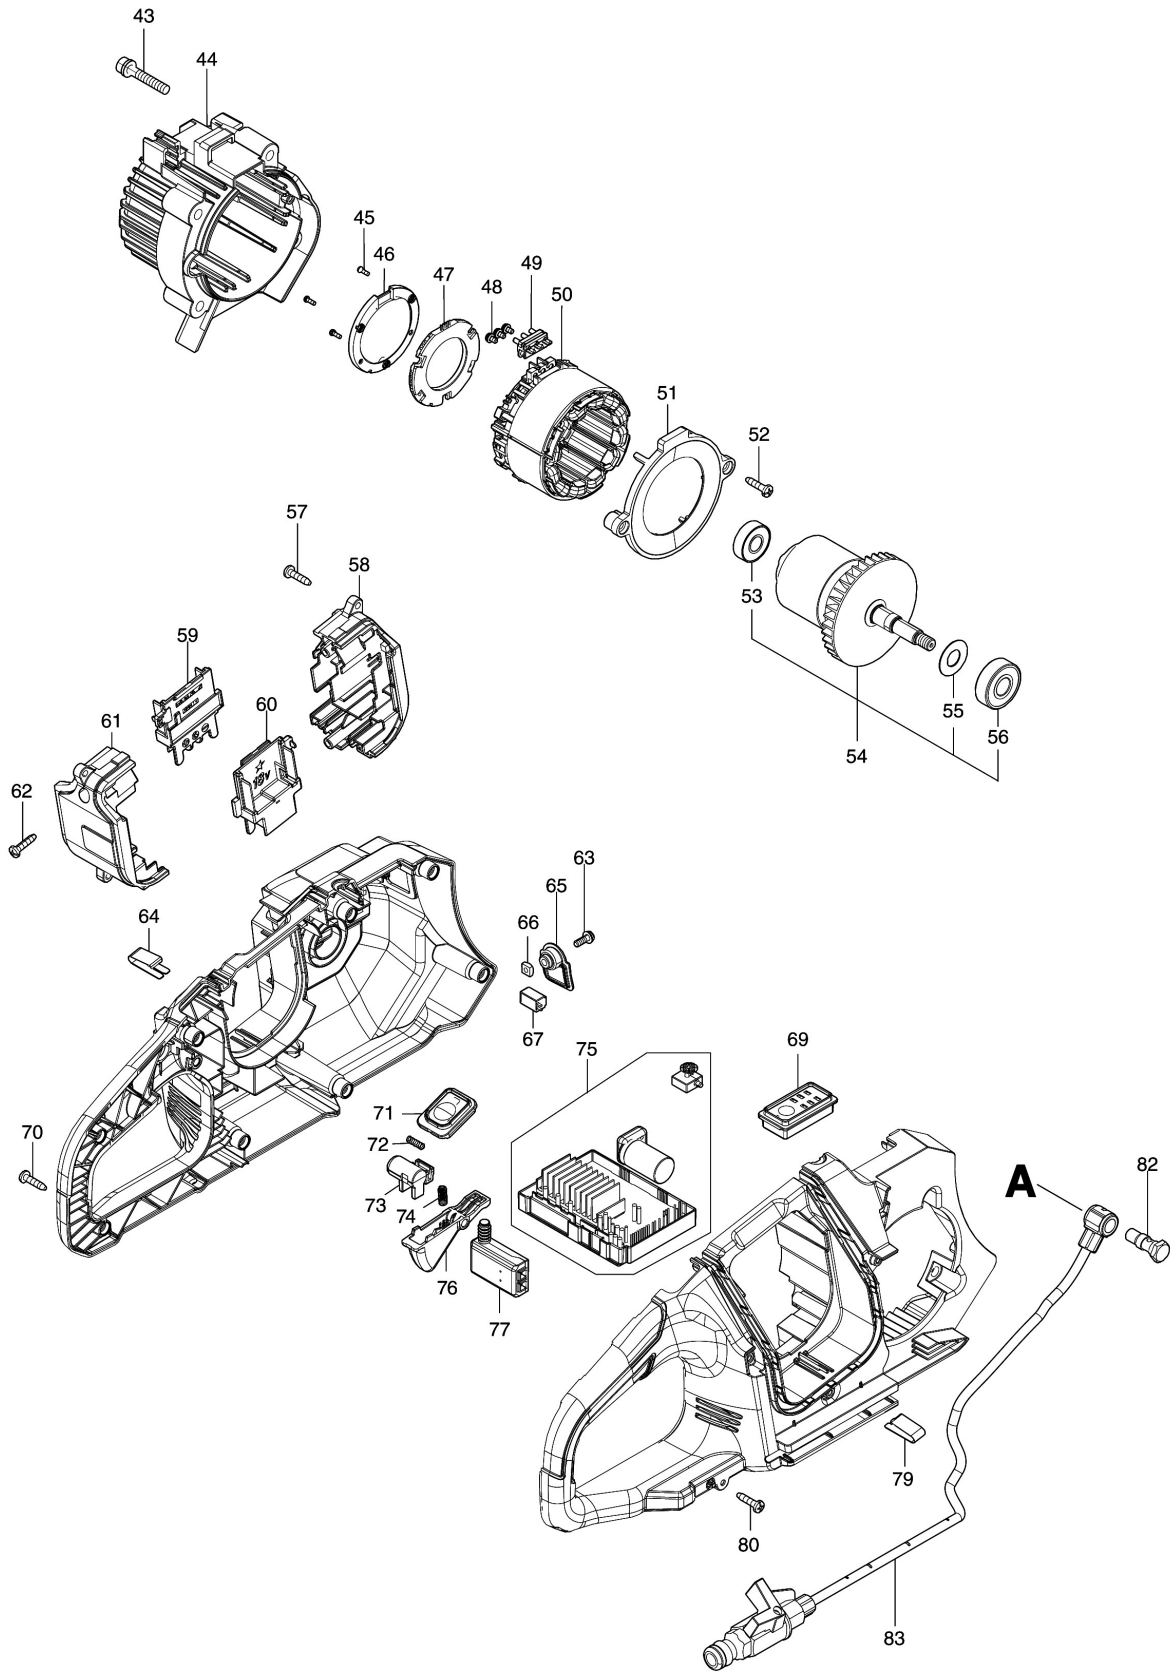

Model No.DCE090 230MM CORDLESS POWER CUTTER

Model No.DCE090 230MM CORDLESS POWER CUTTER

Model No.DCE090 230MM CORDLESS POWER CUTTER

Položka	Číslo dílu	Popis	Změna	Množství	New/Old	Možnost 1	Možnost 2	Poznámka
001	266690-1	HEX. BOLT M8X25		1				
002	224604-6	OUTER FLANGE 46		1				
003	224605-4	INNER FLANGE 46		1				
004	922233-6	H.S.H.BOLT M5X20 WITH WR		3				
005	162742-5	WHEEL COVER 230		1				
006	213162-7	O RING 14		1				
007	327532-5	SPINDLE		1				
008	211232-6	BALL BEARING 6002LLU		1				
009	962151-6	RETAINING RING R-32		1				
010	257491-8	SLEEVE 15		1				
011	451485-7	PIN CAP		1				
012	233089-5	COMPRESSION SPRING 12		1				
013	256947-8	SHOULDER PIN 7		1				
014	961012-7	STOP RING E-6		1				
015	265880-3	H.S.SET SCREW(CONE POINT)M5X8		1				
016	136250-2	CUTTING DEVICE ASSY		1				
D10		INC. 11-15						
017	922333-2	HEX.SOCKET HD BOLT M6X20		1				
018	211232-6	BALL BEARING 6002LLU		1				
019	222197-7	V PULLEY 7-34.6		1				
020	931402-8	HEX. NUT M8		1				
021	222198-5	V PULLEY 7-20.5		1				
022	253762-1	FLAT WASHER 8		2				
023	225104-9	V BELT 7-454		1				
024	140U35-6	BELT COVER COMPLETE		1				
C10	265B09-3	H.S. HEAD BOLT M5X30 WITH WR		3				
025	252154-1	HEX. NUT M8-13		1				
026	856Y91-7	DCE090 NAME PLATE		1				
027	856Y97-5	DCE090 SERIAL NO. LABEL		1				
028	273025-9	FRONT GRIP 26		1				
029	922333-2	HEX.SOCKET HD BOLT M6X20		1				
030	136218-8	BATTERY UPPER ASSY		1				
D10		INC. 31,32						
031	412348-2	BATTERY COVER HOOK		1				
032	231240-1	COMPRESSION SPRING 7		1				
033	266326-2	TAPPING SCREW 4X18		3				
034	412344-0	BATTERY LOWER COVER L		1				
035	347659-5	GUIDE PLATE		1				
036	922333-2	HEX.SOCKET HD BOLT M6X20		2				
037	422566-4	BATTERY COVER SEAL		1				
038	256948-6	ROD 4		1				
039	232594-9	TORSION SPRING 5		1				
040	961017-7	STOP RING E-3		1				
041	412346-6	BATTERY LOWER COVER R		1				