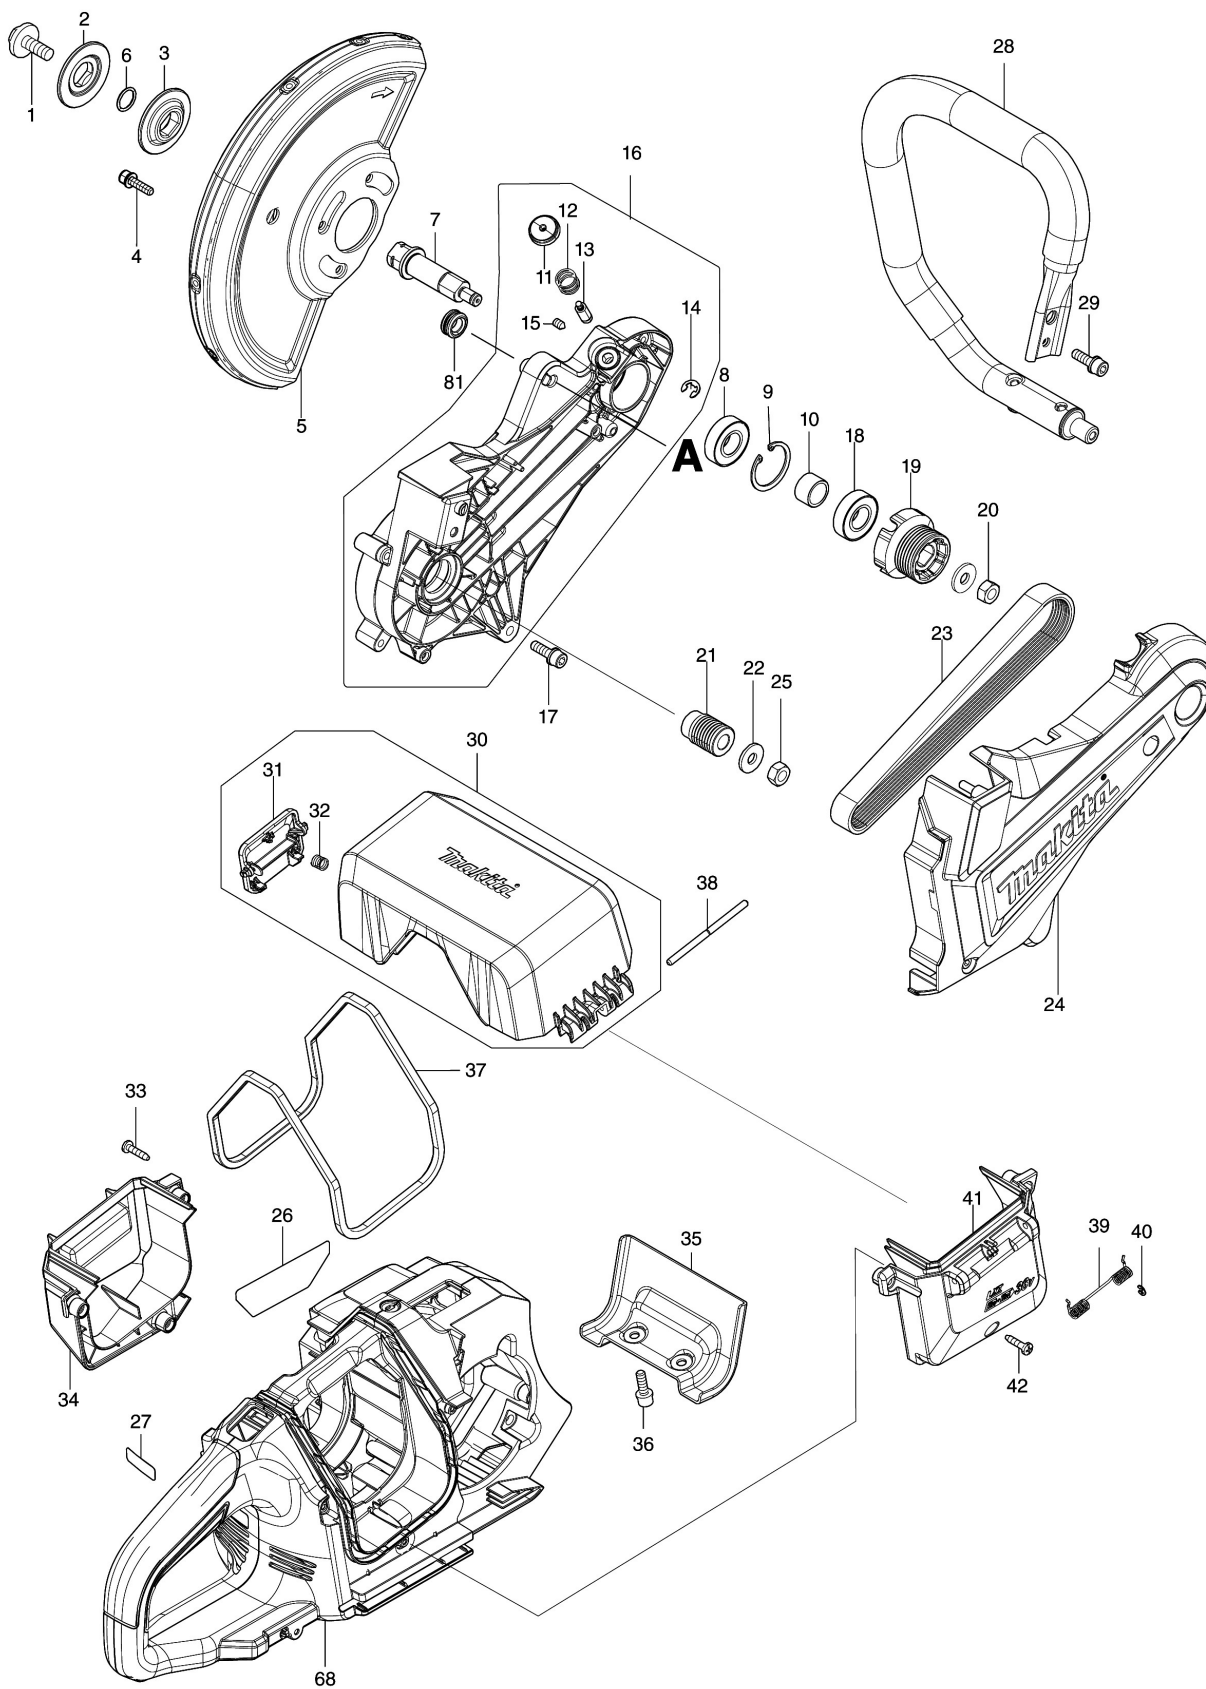

Model No.DCE090 230MM CORDLESS POWER CUTTER

Model No.DCE090 230MM CORDLESS POWER CUTTER

Model No.DCE090 230MM CORDLESS POWER CUTTER

Položka	Číslo dílu	Popis	Změna	Množství	New/Old	Možnost 1	Možnost 2	Poznámka
001	266690-1	HEX. BOLT M8X25		1				
002	224604-6	OUTER FLANGE 46		1				
003	224605-4	INNER FLANGE 46		1				
004	922233-6	H.S.H.BOLT M5X20 WITH WR		3				
005	162742-5	WHEEL COVER 230		1				
006	213162-7	O RING 14		1				
007	327532-5	SPINDLE		1				
008	211232-6	BALL BEARING 6002LLU		1				
009	962151-6	RETAINING RING R-32		1				
010	257491-8	SLEEVE 15		1				
011	451485-7	PIN CAP		1				
012	233089-5	COMPRESSION SPRING 12		1				
013	256947-8	SHOULDER PIN 7		1				
014	961012-7	STOP RING E-6		1				
015	265880-3	H.S.SET SCREW(CONE POINT)M5X8		1				
016	136250-2	CUTTING DEVICE ASSY		1				
D10		INC. 11-15						
017	922333-2	HEX.SOCKET HD BOLT M6X20		1				
018	211232-6	BALL BEARING 6002LLU		1				
019	222197-7	V PULLEY 7-34.6		1				
020	931402-8	HEX. NUT M8		1				
021	222198-5	V PULLEY 7-20.5		1				
022	253762-1	FLAT WASHER 8		2				
023	225104-9	V BELT 7-454		1				
024	140U35-6	BELT COVER COMPLETE		1				
C10	265B09-3	H.S. HEAD BOLT M5X30 WITH WR		3				
025	252154-1	HEX. NUT M8-13		1				
026	856Y91-7	DCE090 NAME PLATE		1				
027	856Y97-5	DCE090 SERIAL NO. LABEL		1				
028	273025-9	FRONT GRIP 26		1				
029	922333-2	HEX.SOCKET HD BOLT M6X20		1				
030	136218-8	BATTERY UPPER ASSY		1				
D10		INC. 31,32						
031	412348-2	BATTERY COVER HOOK		1				
032	231240-1	COMPRESSION SPRING 7		1				
033	266326-2	TAPPING SCREW 4X18		3				
034	412344-0	BATTERY LOWER COVER L		1				
035	347659-5	GUIDE PLATE		1				
036	922333-2	HEX.SOCKET HD BOLT M6X20		2				
037	422566-4	BATTERY COVER SEAL		1				
038	256948-6	ROD 4		1				
039	232594-9	TORSION SPRING 5		1				
040	961017-7	STOP RING E-3		1				
041	412346-6	BATTERY LOWER COVER R		1				