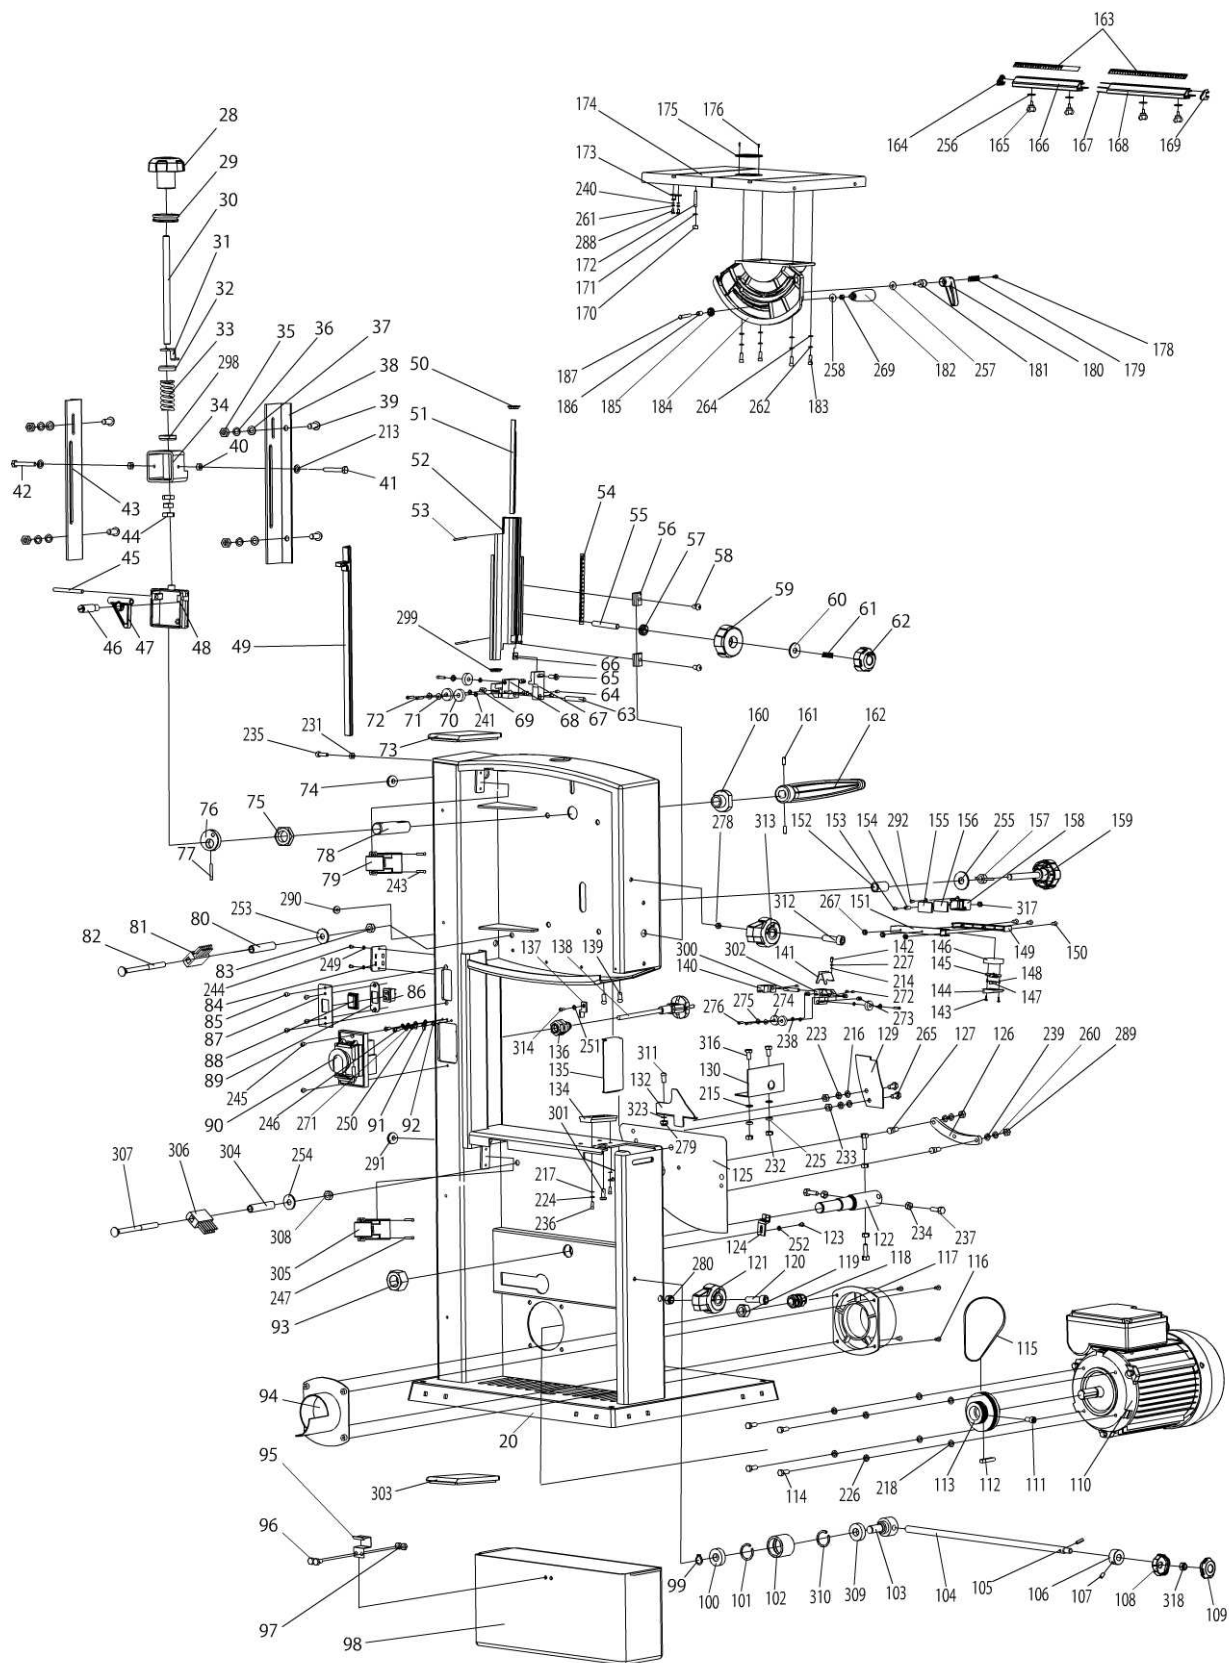

# Číslo typu LB1200F 305MM BAND SAW

# Číslo typu LB1200F 305MM BAND SAW

Strana 1 / 8

Položka	Číslo dílu	Popis	Změn	Množst	N/O	Možnost 1	Možnost 2	Poznámka
001	JM21000018	HEX.SOCKET HEAD SCREW M5X12		4				
002	JM21000019	SPRING WASHER 5		4				
003	JM21000020	FLAT WASHER 5		4				
004	JM21000021	UP COVER COMPLETE		1				
C10	JM21000022	UP COVER		1	*			
C20	JM21000023	SPONGE		1				
C30	JM21000024	MAKITA LOGO LABEL		1				
005	JM21000025	MICRO SWITCH FIX PANEL A		1				
006	JM21000026	FLAT WASHER 4		2				
007	JM21000027	SPRING WASHER 4		2				
008	JM21000028	CROSS HEAD SUNK SCREW M4X10		2				
009	JM21000029	MICRO SWITCH PRESS PAW		1				
010	JM21000030	MICRO SWITCH BRACKET		1				
011	JM21000031	CROSS HEAD SUNK SCREW M4X12		2				
012	JM21000032	HEX NUT M4		2				
013	JM21000033	LOCKING NUT M6		1				
014	JM21000034	SPRING WASHER 6		1				
015	JM21000035	FLAT WASHER 6		1				
016	JM21000036	SPACER SLEEVE		1				
017	JM21000037	HEX.SOCKET HEAD SCREW M6X20		1				
018	JM21000038	MICRO SWITCH FIX PANEL B		1				
019	JM21000039	LOW COVER COMPLETE		1				
C10	JM21000040	LOW COVER		1	*			
C20	JM21000023	SPONGE		1				
C30	JM21080006	OPERATION LABEL		1				
020	JM21000041	MACHINE BODY COMPLETE		1				
C10	JM21000042	MACHINE BODY		1	*			
C20	JM21080001	OPERATION LABEL		1				
C30	JM21080002	OPERATION LABEL		1				
C40	JM21080003	OPERATION LABEL		1				
C50	JM21080004	OPERATION LABEL		1				
C60	JM21080005	OPERATION LABEL		1				
C70	JM21080007	OPERATION LABEL		1				
C80	JM21080032	NAME PLATE		1				
021	JM21000043	SHAFT RETAINING RING 17		1				
022	JM21000044	BEARING 6203		1				
023	JM21000045	HOLE COLLAR 40		1				
024	JM21000046	UP SAW WHEEL		1				
025	JM21000047	TIRE		1				
026	JM21000048	BEAM A COMPLETE		2				
C10	JM21000049	BEAM A		1	*			
C20	JM21000024	MAKITA LOGO LABEL		1				
027	JM21000050	LOW SAW WHEEL		1				
028	JM21000051	TENSION KNOB		1				
029	JM21000052	SEALING RING		1				
030	JM21000053	TENSION THREAD ROD		1				
031	JM21000054	TENSION POINTER		1				
032	JM21000055	SPRING BASE		1				