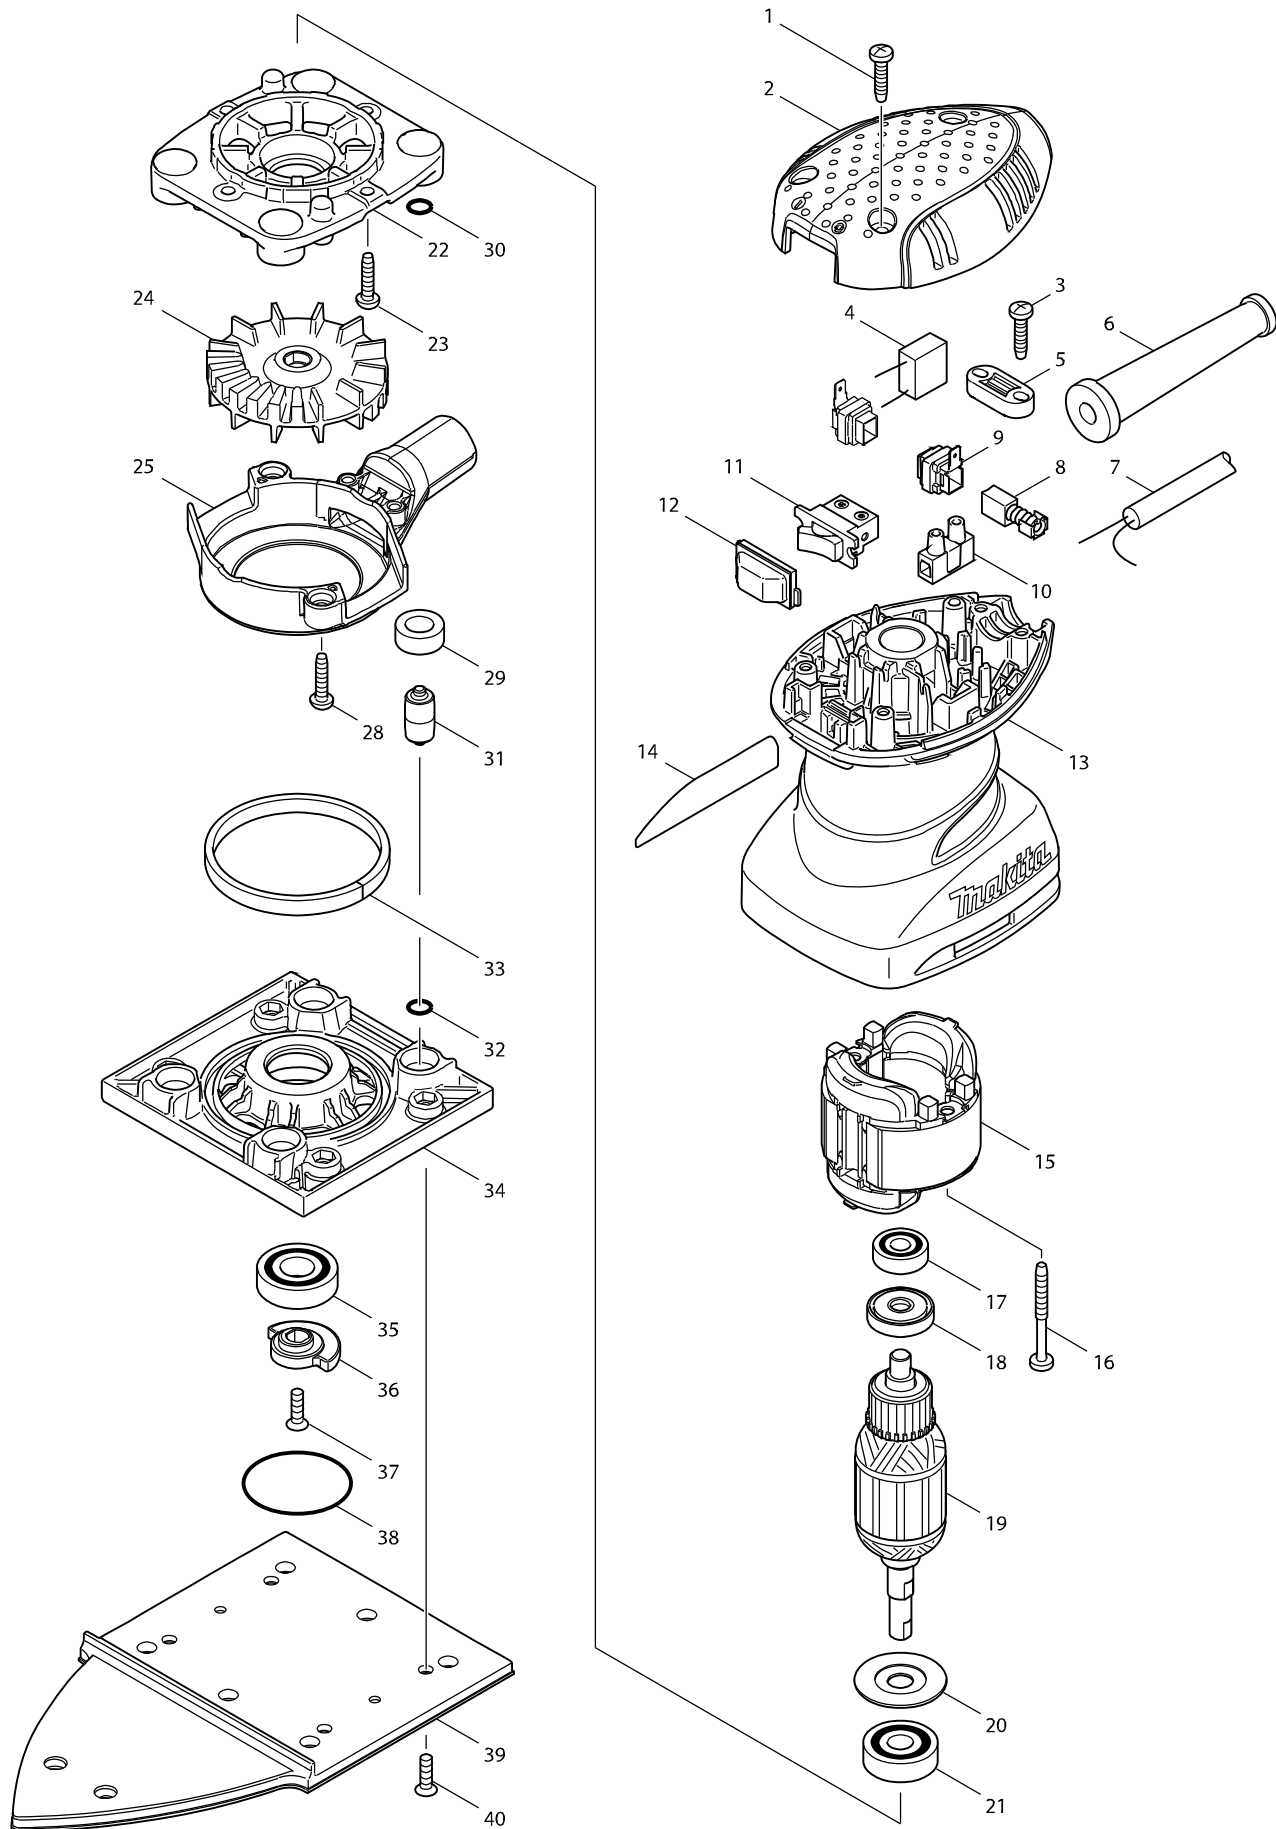

# Číslo typu BO4565 FINISHING SANDER

Položka	Číslo dílu	Popis	Změn	Množstv	N/O	Možnost 1	Možnost 2	Poznámka
001	265995-6	šroub 4x18 = old 265941-9		3				
002	450071-1	horní kryt BO4555		1				
003	265995-6	šroub 4x18 = old 265941-9		2				
004	645105-5	kondenzátor = new 645006-7=new64520		1				
005	687124-5	držák kabelu		1				
006	682569-2	průchodka MT952		1				
007	665383-1	POWER SUPPLY CORD 1.0-2-2.0		1				
008	191962-4	uhlíky CB-419 = CB-406,407		1				
009	643995-0	držák uhlíků CB-419		2				
010	654532-5	kontakt		1				
011	651527-9	vypínač		1				
012	424039-3	kryt vypínače		1				
013	450072-9	kryt motoru BO4555		1				
014	863735-2	BO4565 NAME PLATE		1				
015	593649-8	stator BO4555		1				
C10	654069-2	Receptacle		2				
016	266048-4	šroub 4x40		2				
017	210034-7	ložisko 607LLB		1	*			
017-1	210062-2	BALL BEARING 607ZZ	O	1				
018	681652-2	podložka JR180 = new681670-0		1				
019	515708-8	rotor BO4555		1				
D10		INC. 17,18,20,21						
020	267806-1	WASHER 9		1				
021	211092-6	kuličkové ložisko 629DDW		1				
022	450070-3	ložisková skříň BO4565		1				
023	265995-6	šroub 4x18 = old 265941-9		4				
024	241671-6	ventilátor BO4555		1				
025	450069-8	vedení ventilátoru BO4555		1				
028	265995-6	šroub 4x18 = old 265941-9		2				
029	424023-8	pouzdro BO4555		4				
030	213983-7	o kroužek BO4555		4				
031	318151-8	držák BO4555		4				
032	213983-7	o kroužek BO4555		4				
033	424038-5	těsnící kroužek 6x185x3 BO4555-Serie		1	*			
033-1	424684-4	SPONGE 7X87X3	O	1	*			
033-2	424684-4	SPONGE 7X87X3	O	1				
034	450068-0	deska BO4565/BO4566		1				
035	211131-2	kuličkové ložisko 6001DDW =old 922041		1				
036	313142-4	BALANCER		1				
037	912117-6	šroub ZH M4x12		1				
038	213510-0	o-kroužek = old 213508-7		1				
039	158325-7	základová deska BO4565		1				
040	912117-6	šroub ZH M4x12		4				
A01	193932-9	držák papír, sáčekBO5010=old 193713-1		1	*			
A01-1	135246-0	box s papírovým sáčkem BO5031=old13	S	1				
C10	232246-2	LEAF SPRING		2				
C20	424144-6	RUBBER SLEEVE		1				
C30	450769-0	DUST NOZZLE		1				