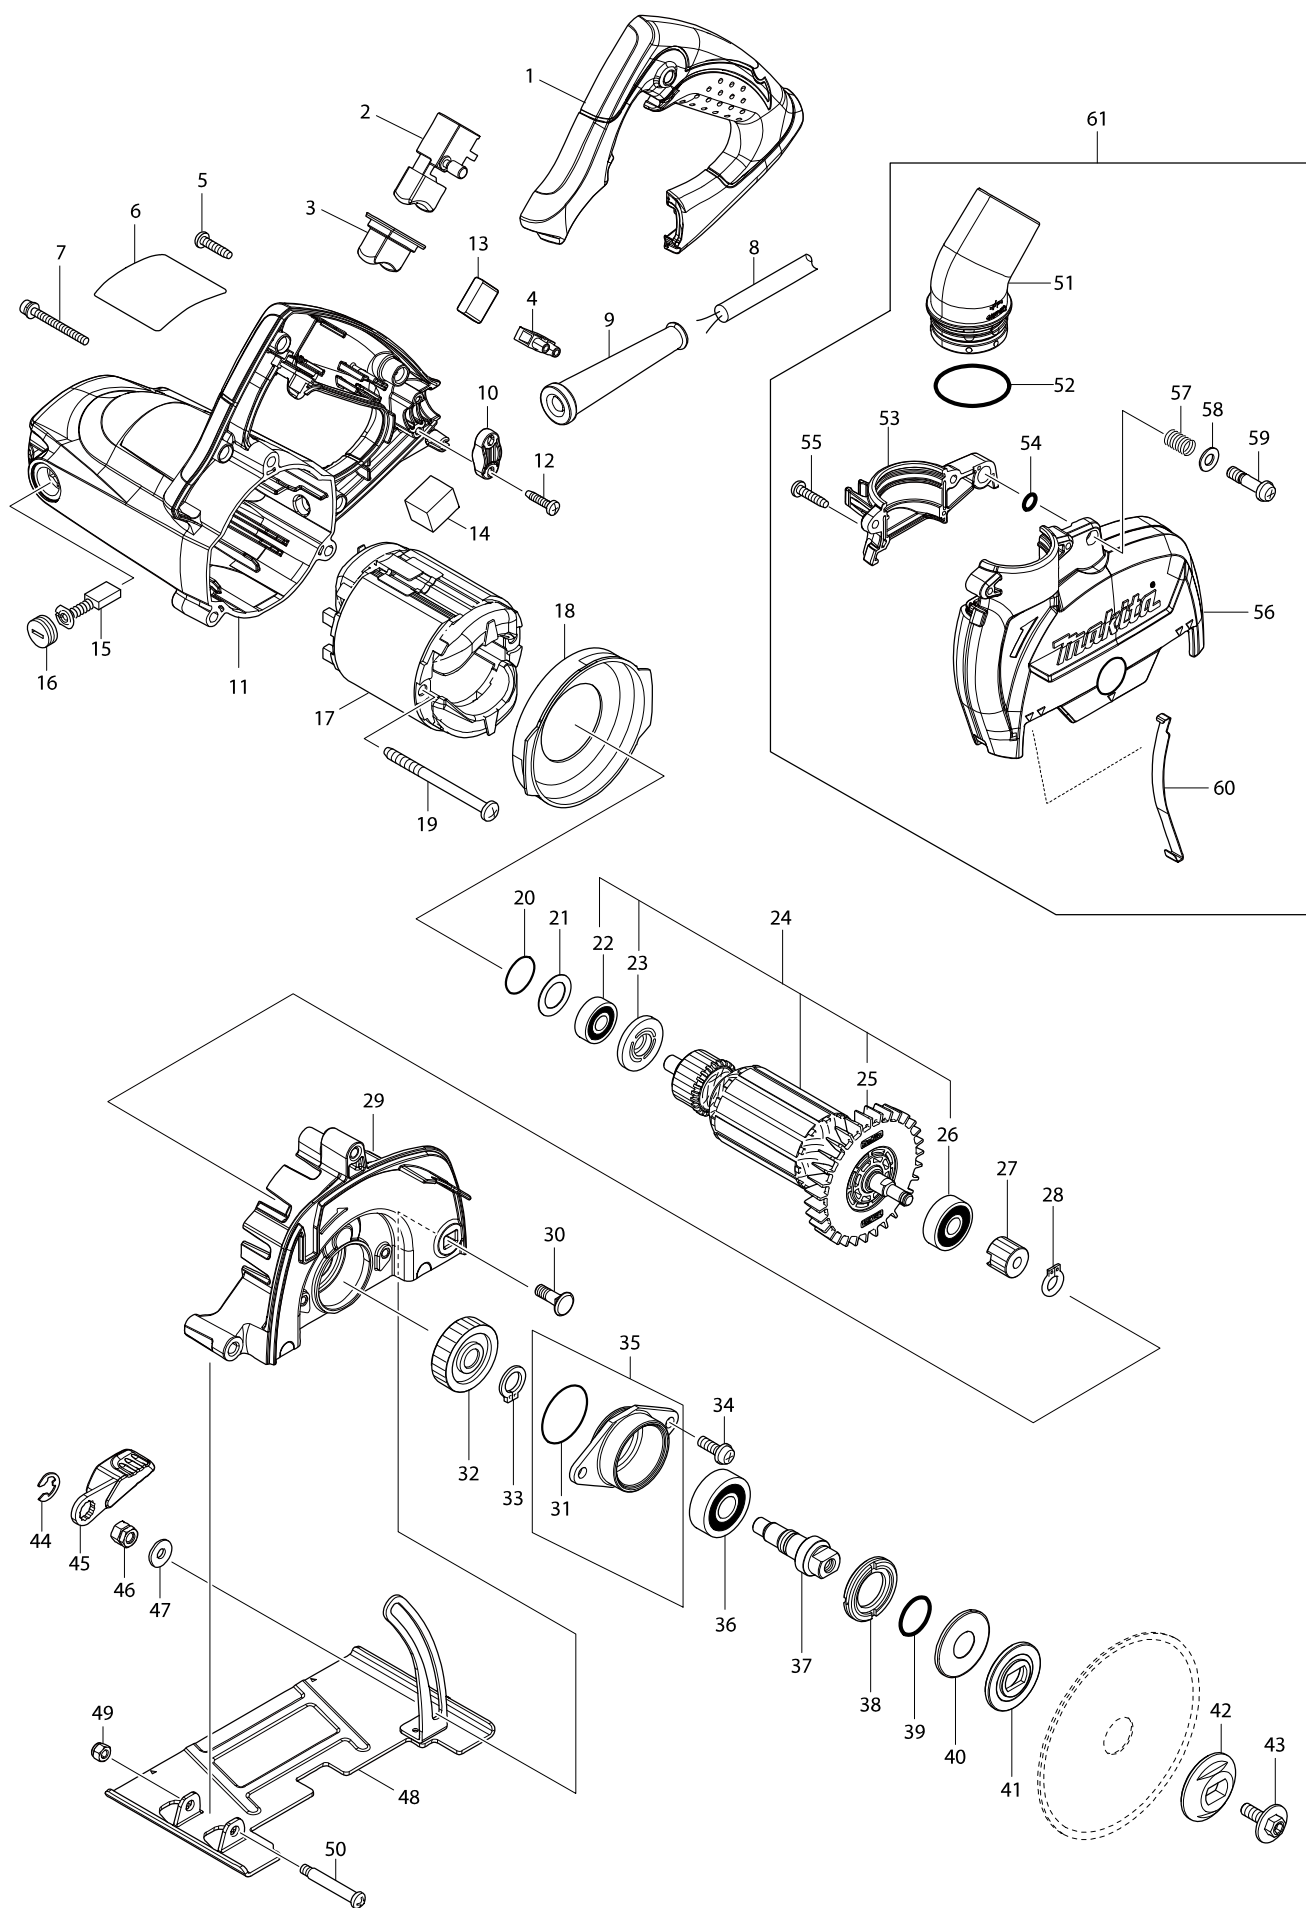

Číslo typu 4100KB 125MM DUSTLESS CUTTER

Číslo typu 4100KB 125MM DUSTLESS CUTTER

Strana 1 / 2

Položka	Číslo dílu	Popis	Změn	Množst	N/O	Možnost 1	Možnost 2	Poznámka
001	450838-7	HANDLE COVER		1				
002	650248-0	SWITCH SGES115C-3		1				
003	424585-6	DUST COVER		1				
004	654532-5	TERMINAL BLOCK 1P		1				
005	265995-6	TAPPING SCREW 4X18		4				
006	853U04-5	4100KB NAME PLATE		1				
007	911263-2	PAN HEAD SCREW M5X40		3				
008	665865-3	POWER SUPPLY CORD 1.0-2-2.5		1				
009	682540-6	CORD GUARD 9.3-90		1				
010	687124-5	STRAIN RELIEF		1				
011	141726-6	MOTOR HOUSING COMPLETE		1				
C10	643708-9	BRUSH HOLDER 5-11		2				
012	265995-6	TAPPING SCREW 4X18		2				
013	645200-1	NOISE SUPPRESSOR		1				
014	424634-9	SPONGE		1				
015	191963-2	CARBON BRUSH CB-303		1				
016	643750-0	BRUSH HOLDER CAP 7-11		2				
017	599095-3	FIELD ASSY 220V		1				
C10	654020-2	RING TERMINAL		2				
C20	654501-6	CONNECTOR P-1.25		2				
018	450839-5	BUFFLE PLATE		1				
019	266038-7	TAPPING SCREW 5X70		2				
020	213262-3	O RING 18		1				
021	253192-6	FLAT WASHER 14		1				
022	211395-8	BALL BEARING 608LLU		1				
023	681644-1	INSULATION WASHER		1				
024	513769-2	ARMATURE ASS'Y 240V		1				
D10		INC. 22,23,25,26						
025	240109-8	FAN 70		1				
026	211092-6	BALL BEARING 629DDW		1				
027	226695-3	HELICAL GEAR 17		1				
028	961002-0	RETAINING RING S-6		1				
029	144781-7	GEAR HOUSING COMPLETE		1				
C10	213445-5	O-RING 26		1				
030	251586-9	FLAT HEAD SQUARE NECK BOLT M6X		1				
031	213444-7	O RING 30		1				
032	226696-1	HELICAL GEAR 44		1				
033	961052-5	RETAINING RING S-12		1				
034	911223-4	PAN HEAD SCREW M5X16		2				
035	135948-8	BEARING BOX ASSEMBLY		1				
D10		INC. 31						
036	211129-9	BALL BEARING 6201DDW		1				
037	325603-2	SPINDLE		1				
038	285858-0	BEARING RETAINER 19-33		1				
039	213279-6	O RING 18		1				
040	253397-8	CUP WASHER 15		1				
041	224423-0	INNER FLANGE 36		1				
042	224424-8	OUTER FLANGE 36		1				