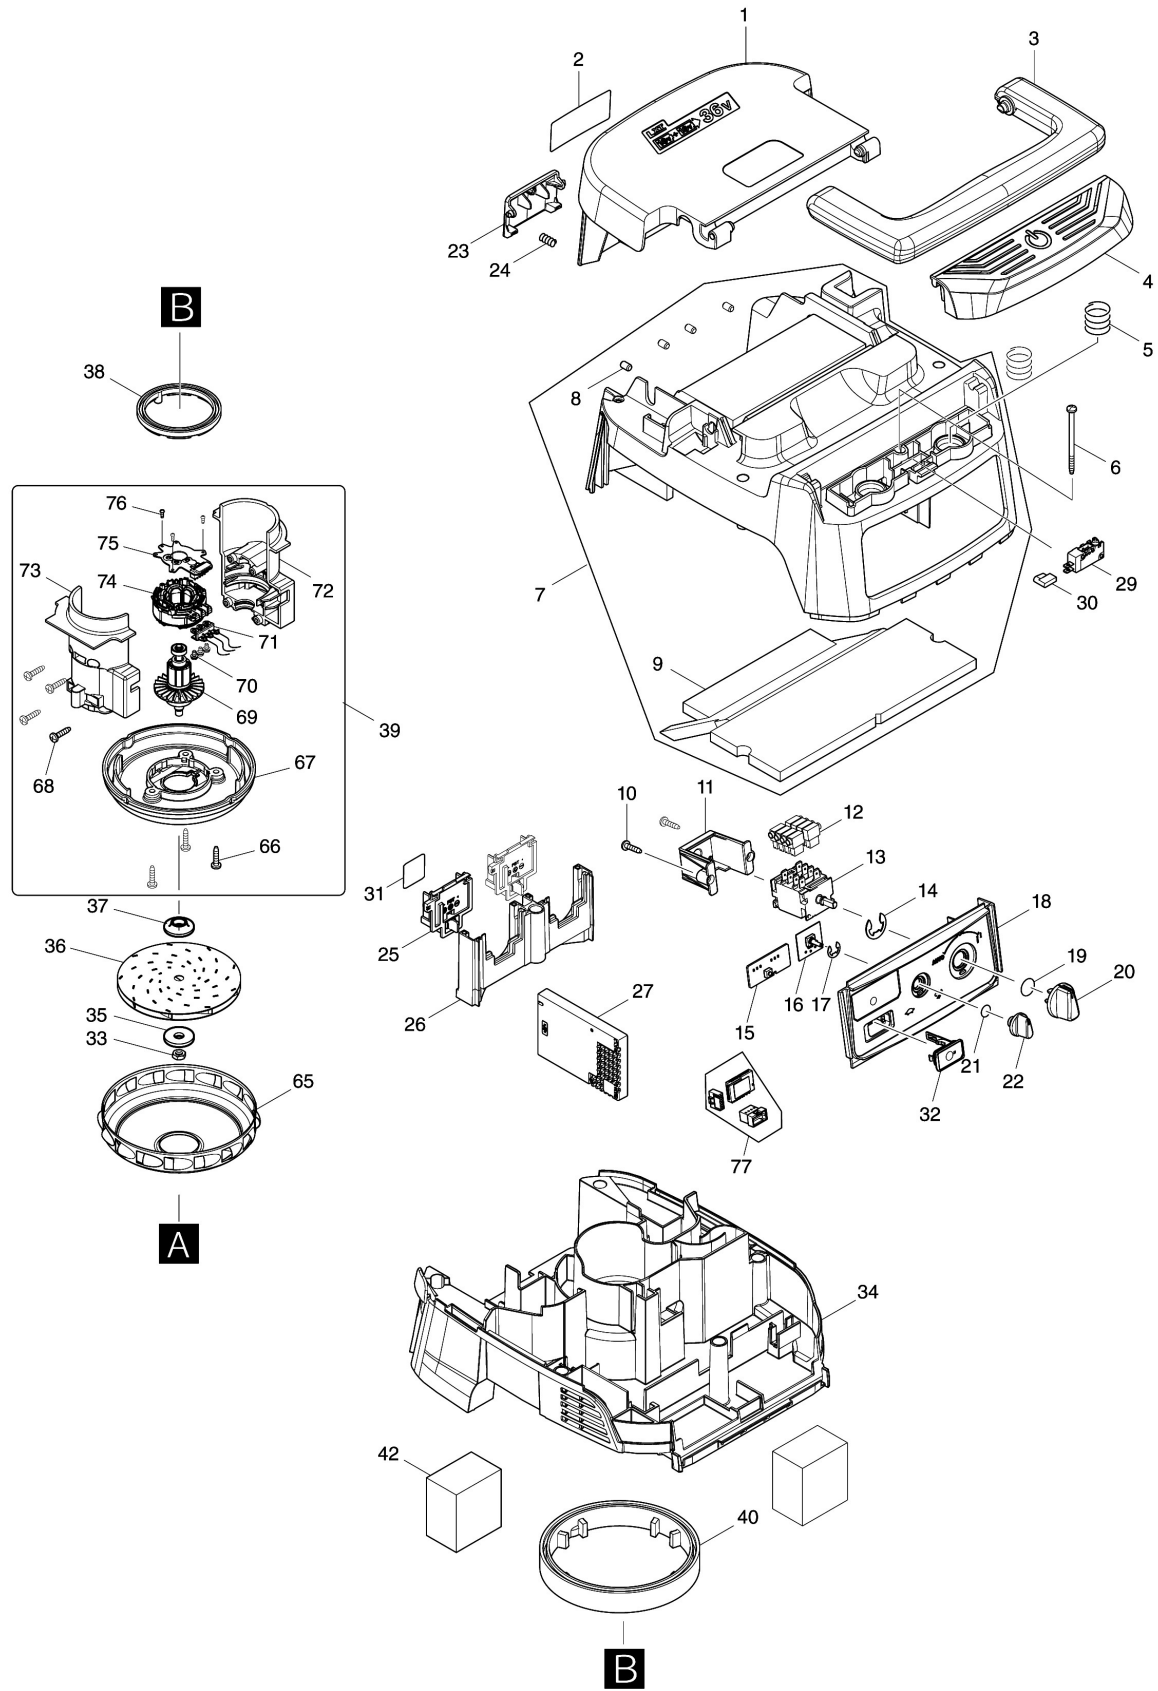

Model No.DVC157L CORDLESS VACUUM CLEANER

Model No.DVC157L CORDLESS VACUUM CLEANER

Model No.DVC157L CORDLESS VACUUM CLEANER

Položka	Číslo dílu	Popis	Změna	Množství	New/Old	Možnost 1	Možnost 2	Poznámka
001	144486-9	BATTERY COVER COMPLETE		1				
C10	891977-8	CAUTION LABEL		1				
002	857C08-1	DVC157L NAME PLATE		1				
003	455734-4	GRIP		1				
004	459262-1	SWITCH BUTTON		1				
005	234273-5	COMPRESSION SPRING 20		2				
006	266340-8	TAPPING SCREW 4X65		6				
007	144973-8	COWLING COMPLETE		1				
D10		INC. 8,9						
008	263005-3	RUBBER PIN 6		4				
009	424688-6	TOP DAMPER		1				
010	266326-2	TAPPING SCREW 4X18		2				
011	451343-7	SWITCH HOLDER		1				
012	686023-8	RECEPTACLE SLEEVE		8				
013	651098-6	SWITCH 1703.4801		1				
014	961062-2	STOP RING E-12		1				
015	620D40-2	LED CIRCUIT		1				
016	620D39-7	SUB CONTROLLER		1				
017	961013-5	STOP RING E-7		1				
018	140T97-8	SWITCH BASE COMPLETE		1				
C10	812D41-6	INDICATION LABEL		1				
019	213176-6	O RING 14		1				
020	455733-6	SWITCH LEVER		1				
021	213054-0	O RING 9		1				
022	451344-5	SWITCH DIAL		1				
023	455728-9	BATTERY COVER HOOK		1				
024	231240-1	COMPRESSION SPRING 7		1				
025	644808-8	TERMINAL		2				
026	455729-7	TERMINAL BASE		1				
027	620D20-8	CONTROLLER		1				
029	651910-0	SWITCH D2VW-01-3HS		1				
030	686039-3	RECEPTACLE SLEEVE		1				
031	857C16-2	DVC157L SERIAL NO. LABEL		1				
032	140G18-2	CAP COMPLETE		1				
C10	213218-6	O RING 16		1				
C20	818F57-1	CAP LABEL		1				
033	252268-6	HEX. NUT M6		1				
034	412581-6	SEPARATOR		1				
035	253752-4	FLAT WASHER 8		1				
036	240178-9	FAN 104		1				
037	313062-2	FLANGE		1				
038	424685-2	RUBBER RING 60		1				
039	127653-1	MOTOR ASSEMBLY		1				
D10		INC. 66-76						
040	424686-0	RUBBER RING 120		1				