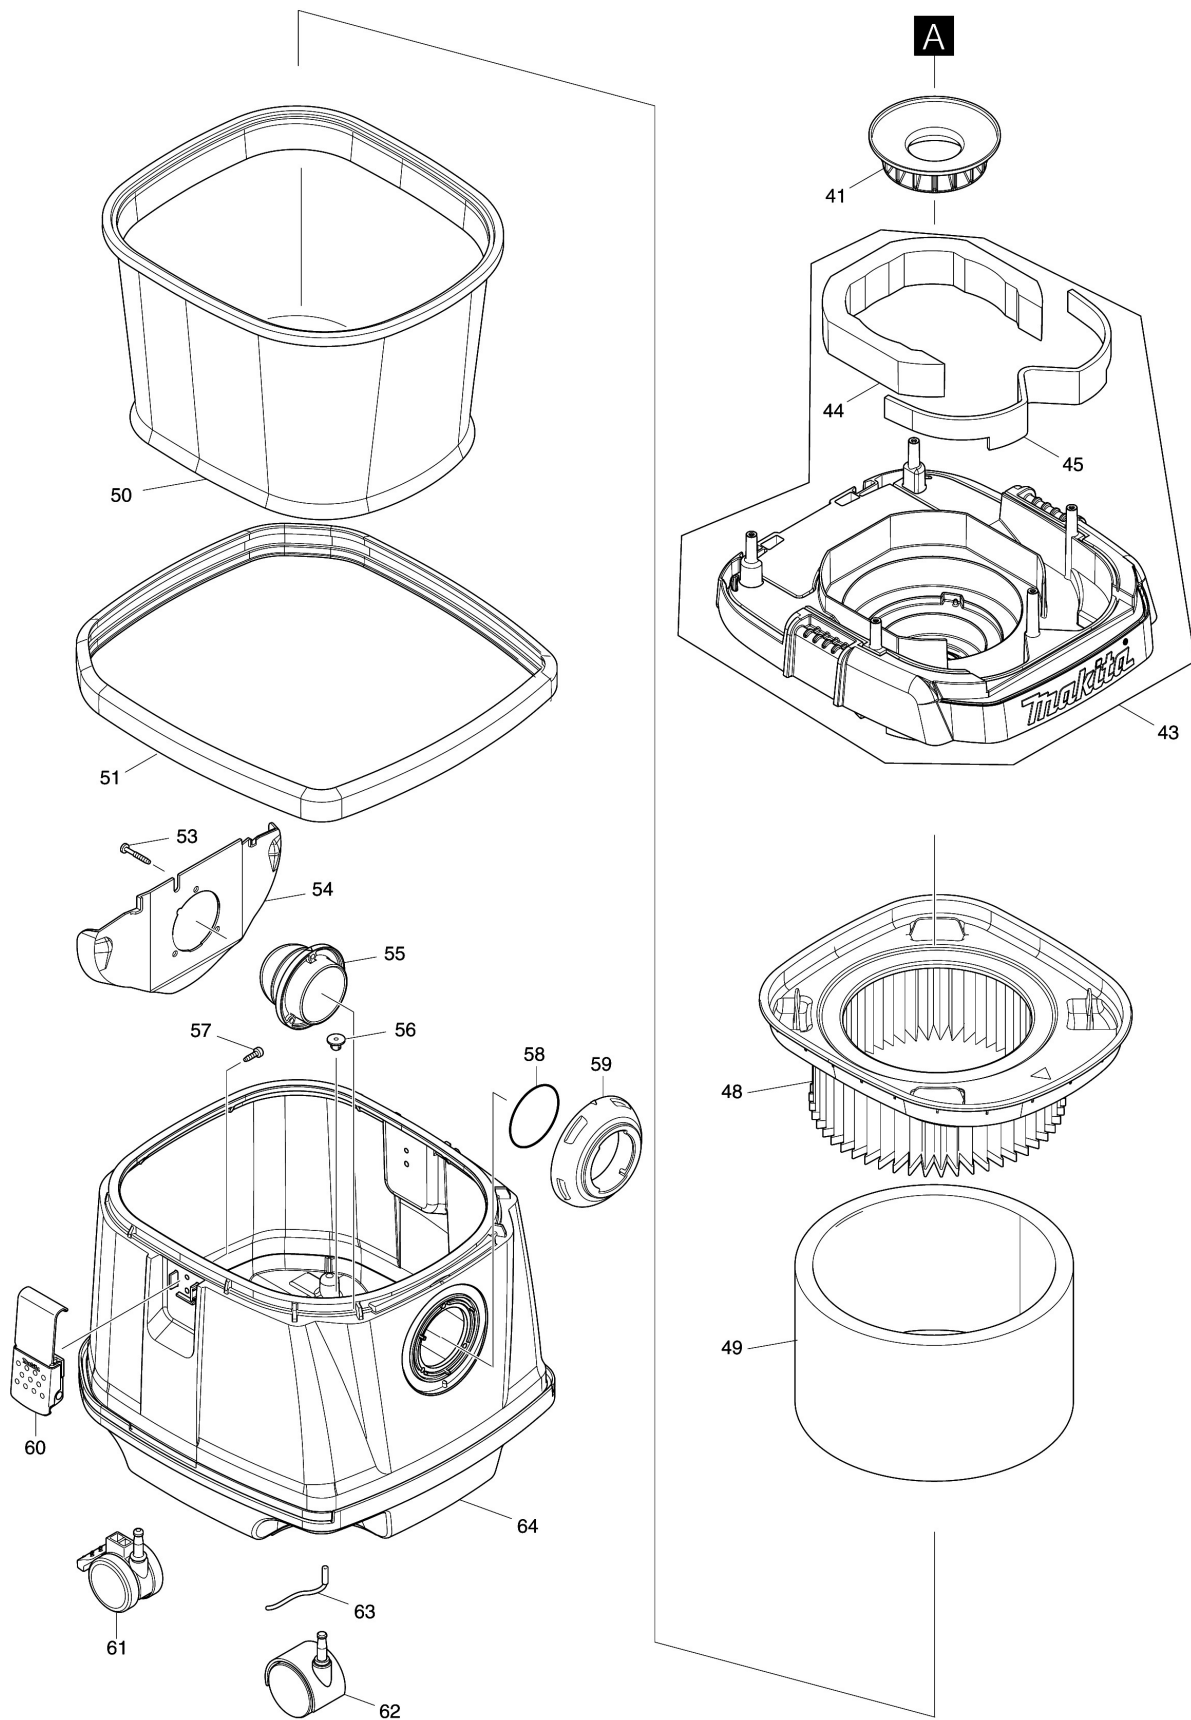

Model No.DVC157L CORDLESS VACUUM CLEANER

Model No.DVC157L CORDLESS VACUUM CLEANER

Model No.DVC157L CORDLESS VACUUM CLEANER

Položka	Číslo dílu	Popis	Změna	Množství	New/Old	Možnost 1	Možnost 2	Poznámka
001	144486-9	BATTERY COVER COMPLETE		1				
C10	891977-8	CAUTION LABEL		1				
002	857C08-1	DVC157L NAME PLATE		1				
003	455734-4	GRIP		1				
004	459262-1	SWITCH BUTTON		1				
005	234273-5	COMPRESSION SPRING 20		2				
006	266340-8	TAPPING SCREW 4X65		6				
007	144973-8	COWLING COMPLETE		1				
D10		INC. 8,9						
008	263005-3	RUBBER PIN 6		4				
009	424688-6	TOP DAMPER		1				
010	266326-2	TAPPING SCREW 4X18		2				
011	451343-7	SWITCH HOLDER		1				
012	686023-8	RECEPTACLE SLEEVE		8				
013	651098-6	SWITCH 1703.4801		1				
014	961062-2	STOP RING E-12		1				
015	620D40-2	LED CIRCUIT		1				
016	620D39-7	SUB CONTROLLER		1				
017	961013-5	STOP RING E-7		1				
018	140T97-8	SWITCH BASE COMPLETE		1				
C10	812D41-6	INDICATION LABEL		1				
019	213176-6	O RING 14		1				
020	455733-6	SWITCH LEVER		1				
021	213054-0	O RING 9		1				
022	451344-5	SWITCH DIAL		1				
023	455728-9	BATTERY COVER HOOK		1				
024	231240-1	COMPRESSION SPRING 7		1				
025	644808-8	TERMINAL		2				
026	455729-7	TERMINAL BASE		1				
027	620D20-8	CONTROLLER		1				
029	651910-0	SWITCH D2VW-01-3HS		1				
030	686039-3	RECEPTACLE SLEEVE		1				
031	857C16-2	DVC157L SERIAL NO. LABEL		1				
032	140G18-2	CAP COMPLETE		1				
C10	213218-6	O RING 16		1				
C20	818F57-1	CAP LABEL		1				
033	252268-6	HEX. NUT M6		1				
034	412581-6	SEPARATOR		1				
035	253752-4	FLAT WASHER 8		1				
036	240178-9	FAN 104		1				
037	313062-2	FLANGE		1				
038	424685-2	RUBBER RING 60		1				
039	127653-1	MOTOR ASSEMBLY		1				
D10		INC. 66-76						
040	424686-0	RUBBER RING 120		1				