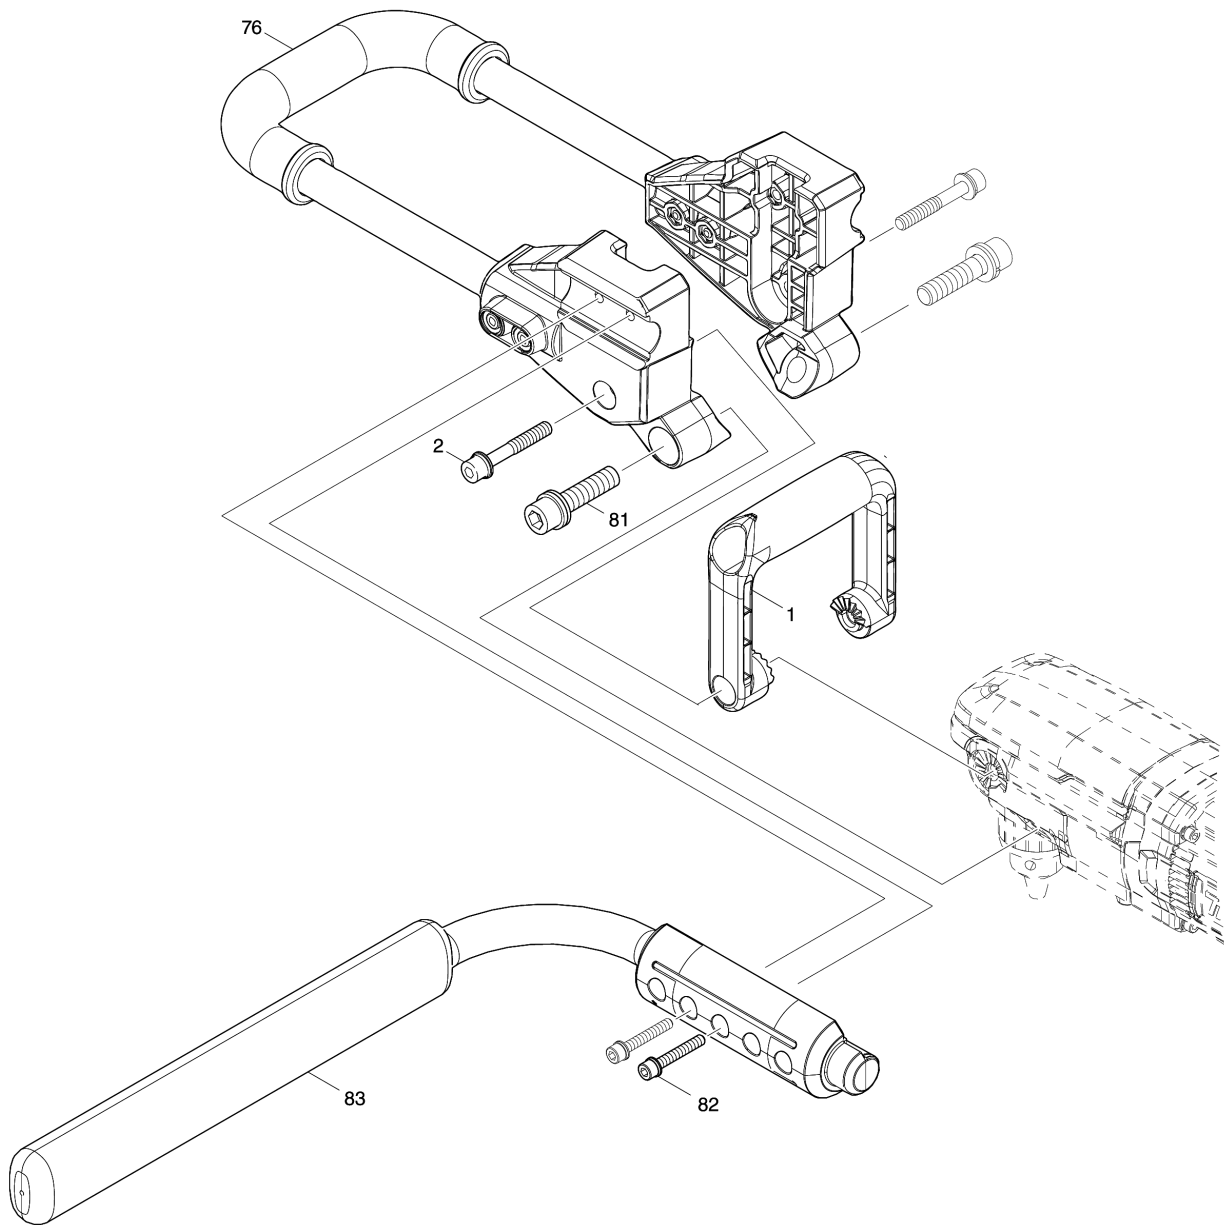

Model No.DG001G CORDLESS EARTH AUGER

Model No.DG001G CORDLESS EARTH AUGER

Model No.DG001G CORDLESS EARTH AUGER

Položka	Číslo dílu	Popis	Změna	Množství	New/Old	Možnost 1	Možnost 2	Poznámka
001	458431-1	FRONT GRIP		1				
002	922478-6	H.S.H.BOLT M8X55 WITH WR		2				
003	458430-3	TOP COVER		1				
004	266026-4	TAPPING SCREW BIND CT 4X12		2				
005	266086-6	HEX. SOCKET HEAD BOLT M5X16		4				
006	140A21-7	GEAR HOUSING COVER COMPLETE		1				
D10		INC. 7						
007	213709-7	O RING 63		1				
008	252267-8	HEX. NUT M16-22		1				
009	253771-0	FLAT WASHER 16		1				
010	254032-1	WOODRUFF KEY 5		1				
011	227416-6	SPIRAL BEVEL GEAR 40		1	*			
011-1	227920-5	SPIRAL BEVEL GEAR 40	S	1				
012	213507-9	O RING 40		1				
013	257440-5	SLEEVE 17		1				
014	211278-2	BALL BEARING 6203DDW		1				
015	327106-2	SPINDLE		1				
016	285842-5	BEARING RETAINER 36-43		1				
017	763250-5	DRILL CHUCK S-13		1				
018	251463-5	- FLAT HEAD SCREW M6X22		1				
019	141D39-9	GEAR HOUSING COMPLETE		1				
D10		INC. 12,26						
020	265695-8	H. S. H. BOLT M5X30 WITH WRM		4				
024	216022-2	STEEL BALL 7.0		8				
026	213755-0	O RING 75		1				
027	253411-0	FLAT WASHER 6		1				
028	140A23-3	SPIRAL BEVEL GEAR 13 COMPLETE		1	*			
D10		INC. 29			*			
028-1	136563-1	SPIRAL BEVEL GEAR 13 ASS'Y	S	1				
D10		INC. 29						
029	211206-7	BALL BEARING 6202LLB		1				
030	962153-2	RETAINING RING R-35		1				
031	140A13-6	CARRIER A COMPLETE		1				
032	226176-7	SPUR GEAR 13		3				
033	226177-5	INTERNAL GEAR 40		1				
034	223188-1	CAM		1				
035	347365-2	WASHER 65		1				
036	127809-6	GEAR CASE COMPLETE		1				
037	226175-9	SPUR GEAR 14		1				
038	310876-0	CHANGE RING		1				
039	253215-0	FLAT WASHER 8		1				
040	347366-0	CHANGE GUIDE		1				
041	231657-8	TORSION SPRING 6		1				