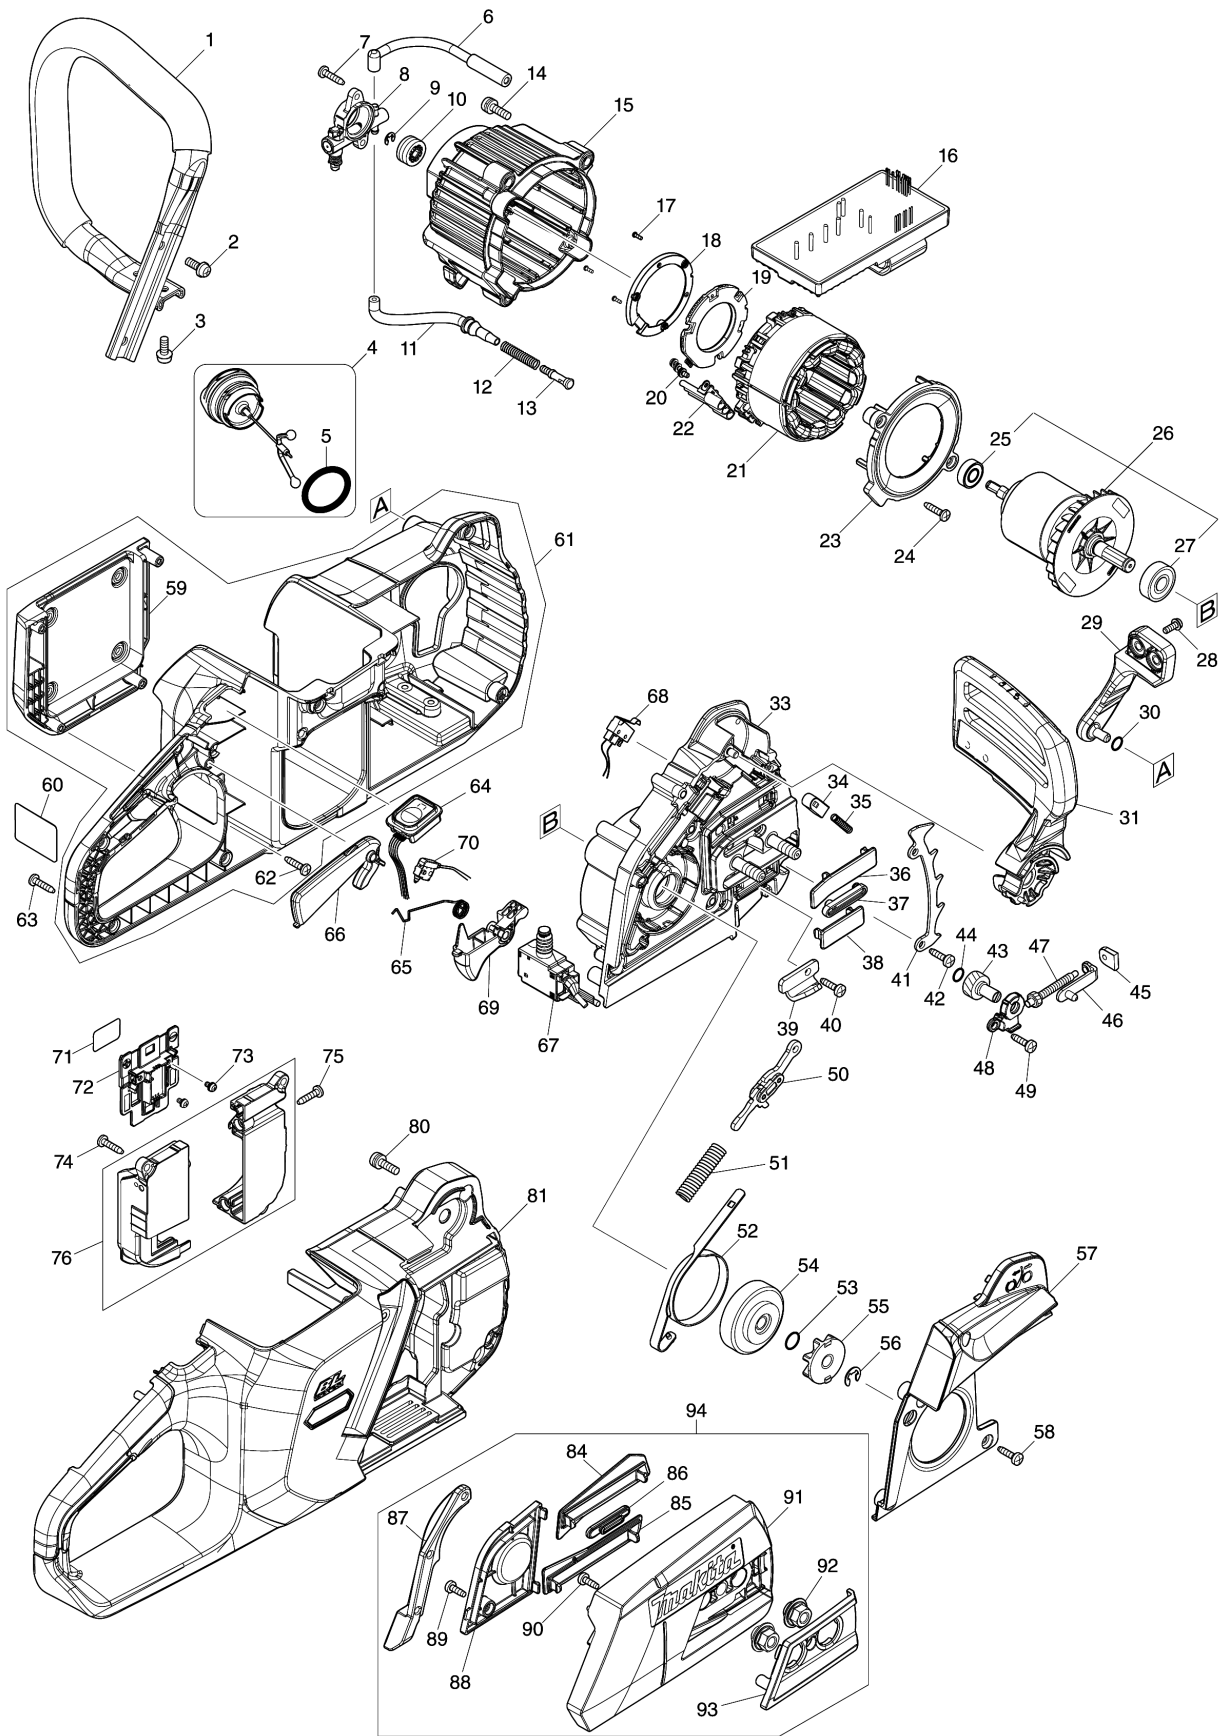

Model No.UC011G 350MM CORDLESS CHAIN SAW

Model No.UC011G 350MM CORDLESS CHAIN SAW

Položka	Číslo dílu	Popis	Změna	Množství	New/Old	Možnost 1	Možnost 2	Poznámka
001	327932-9	FRONT HANDLE		1				
002	911218-7	PAN HEAD SCREW M5X14		2				
003	911218-7	PAN HEAD SCREW M5X14		2				
004	122A77-2	TANK CAP ASSEMBLY		1				
D10		INC. 5						
005	213080-9	O RING 29.5		1				
006	422835-3	OIL TUBE 3-117		1				
007	266326-2	TAPPING SCREW 4X18		2				
008	142857-4	OIL PUMP COMPLETE		1				
009	961011-9	STOP RING E-4		1				
010	226884-0	WORM GEAR		1				
011	422836-1	OIL TUBE 3-108		1				
012	231975-4	SPRING		1				
013	452666-6	NIPPLE		1				
014	911228-4	PAN HEAD SCREW M5X18		3				
015	413C89-1	MOTOR HOUSING		1				
016	620H71-5	CONTROLLER		1				
017	266490-9	TAPPING SCREW PT 2X6		3				
018	687B69-9	STOPPER		1				
019	620H75-7	CONTROLLER B		1				
020	652031-1	PAN HEAD SCREW M3X6		3				
021	629B00-9	STATOR		1				
022	632T19-7	LEAD UNIT		1				
023	413C90-6	BAFFLE PLATE		1				
024	266326-2	TAPPING SCREW 4X18		2				
025	210016-9	BALL BEARING 698ZZ		1				
026	519732-3	ROTOR ASS'Y		1				
D10		INC. 25,27						
027	210059-1	BALL BEARING 6000DDW		1				
028	911118-1	PAN HEAD SCREW M4X12		2				
029	413C92-2	FRONT HAND GUARD RETAINER		1				
030	213594-8	O RING 7		1				
031	141J69-6	FRONT HAND GUARD COMPLETE		1				
C10	8050E6-6	CAUTION LABEL		1				
033	136609-3	HOUSING BASE ASSEMBLY		1				
C10	263002-9	RUBBER PIN 4		1				
034	313398-9	HAND GUARD GUIDE		1				
035	234210-9	COMPRESSION SPRING 3		1				
036	413D07-5	GUARD A		1				
037	422834-5	GROMMET A		1				
038	413D08-3	GUARD B		1				
039	347924-2	CHAIN CATCHER		1				
040	266034-5	TAPPING SCREW CT 4X16		1				
041	347925-0	SPIKE BUMPER		1				