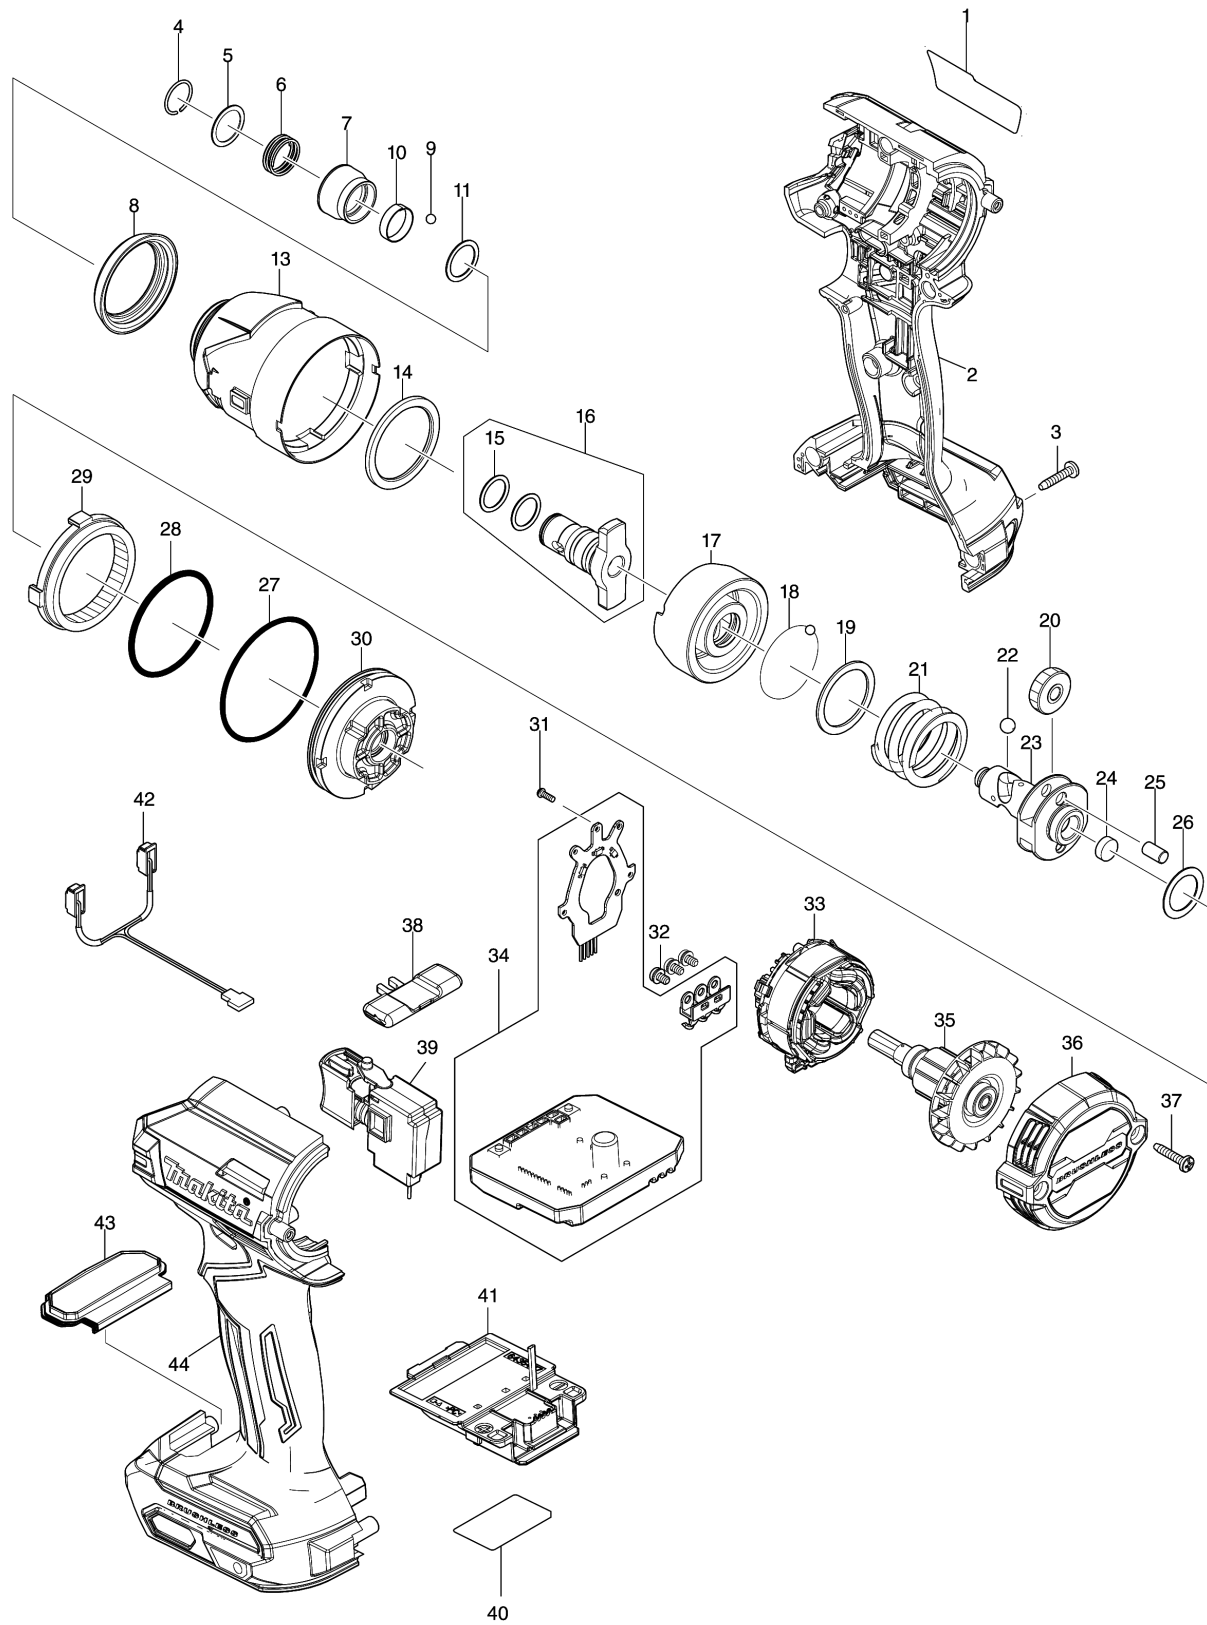

Model No.TD003G CORDLESS IMPACT DRIVER

Model No.TD003G CORDLESS IMPACT DRIVER

Položka	Číslo dílu	Popis	Změna	Množství	New/Old	Možnost 1	Možnost 2	Poznámka
001	8586R3-8	TD003G NAME PLATE		1				
002	183X95-3	HOUSING SET		1				
C10	263005-3	RUBBER PIN 6		2				
C20	252126-6	HEX. LOCK NUT M4-7		2				
C30	8007R2-2	XGT LOGO LABEL		1				
D10		INC. 44						
003	266429-2	TAPPING SCREW 3X16		8				
004	231952-6	RING SPRING 12		1				
005	253575-0	FLAT WASHER 13		1				
006	232592-3	COMPRESSION SPRING 14		1				
007	327B23-8	BIT SLEEVE		1				
008	422A03-4	BUMPER		1				
009	216040-0	STEEL BALL 3.5		2				
010	232800-2	LEAF SPRING		1				
011	253575-0	FLAT WASHER 13		1				
013	141M85-6	HAMMER CASE COMPLETE		1				
014	261160-5	NYLON WASHER 30		1				
015	213166-9	O RING 12.5		2				
016	136913-0	ANVIL M ASS'Y		1				
D10		INC. 15						
017	327B60-2	HAMMER		1				
018	216040-0	STEEL BALL 3.5		24				
019	267175-0	FLAT WASHER 24		1				
020	227362-3	SPUR GEAR 22		2				
021	232789-4	COMPRESSION SPRING 24		1				
022	216011-7	STEEL BALL 5.6		2				
023	327C18-7	SPINDLE		1				
024	422994-3	FELT		1				
025	256253-1	PIN 5		2				
026	267194-6	FLAT WASHER 15		1				
027	213606-7	O RING 48		1				
028	213507-9	O RING 40		1				
029	227A92-2	INTERNAL GEAR 51		1				
030	141M87-2	BEARING BOX COMPLETE		1				
031	266490-9	TAPPING SCREW PT 2X6		3				
032	652069-6	FLAT HEAD SCREW M3X6		3				
033	629C08-9	STATOR		1				
034	620L00-2	CONTROLLER		1				
035	619808-7	ROTOR		1				
036	413L86-1	REAR COVER		1				
037	266429-2	TAPPING SCREW 3X16		2				
038	455053-8	F/R CHANGE LEVER		1				
039	651442-7	SWITCH C3JR-1A-1		1				
040	8586S0-1	TD003G SERIAL NO. LABEL		1				
041	632P49-4	TERMINAL UNIT		1				