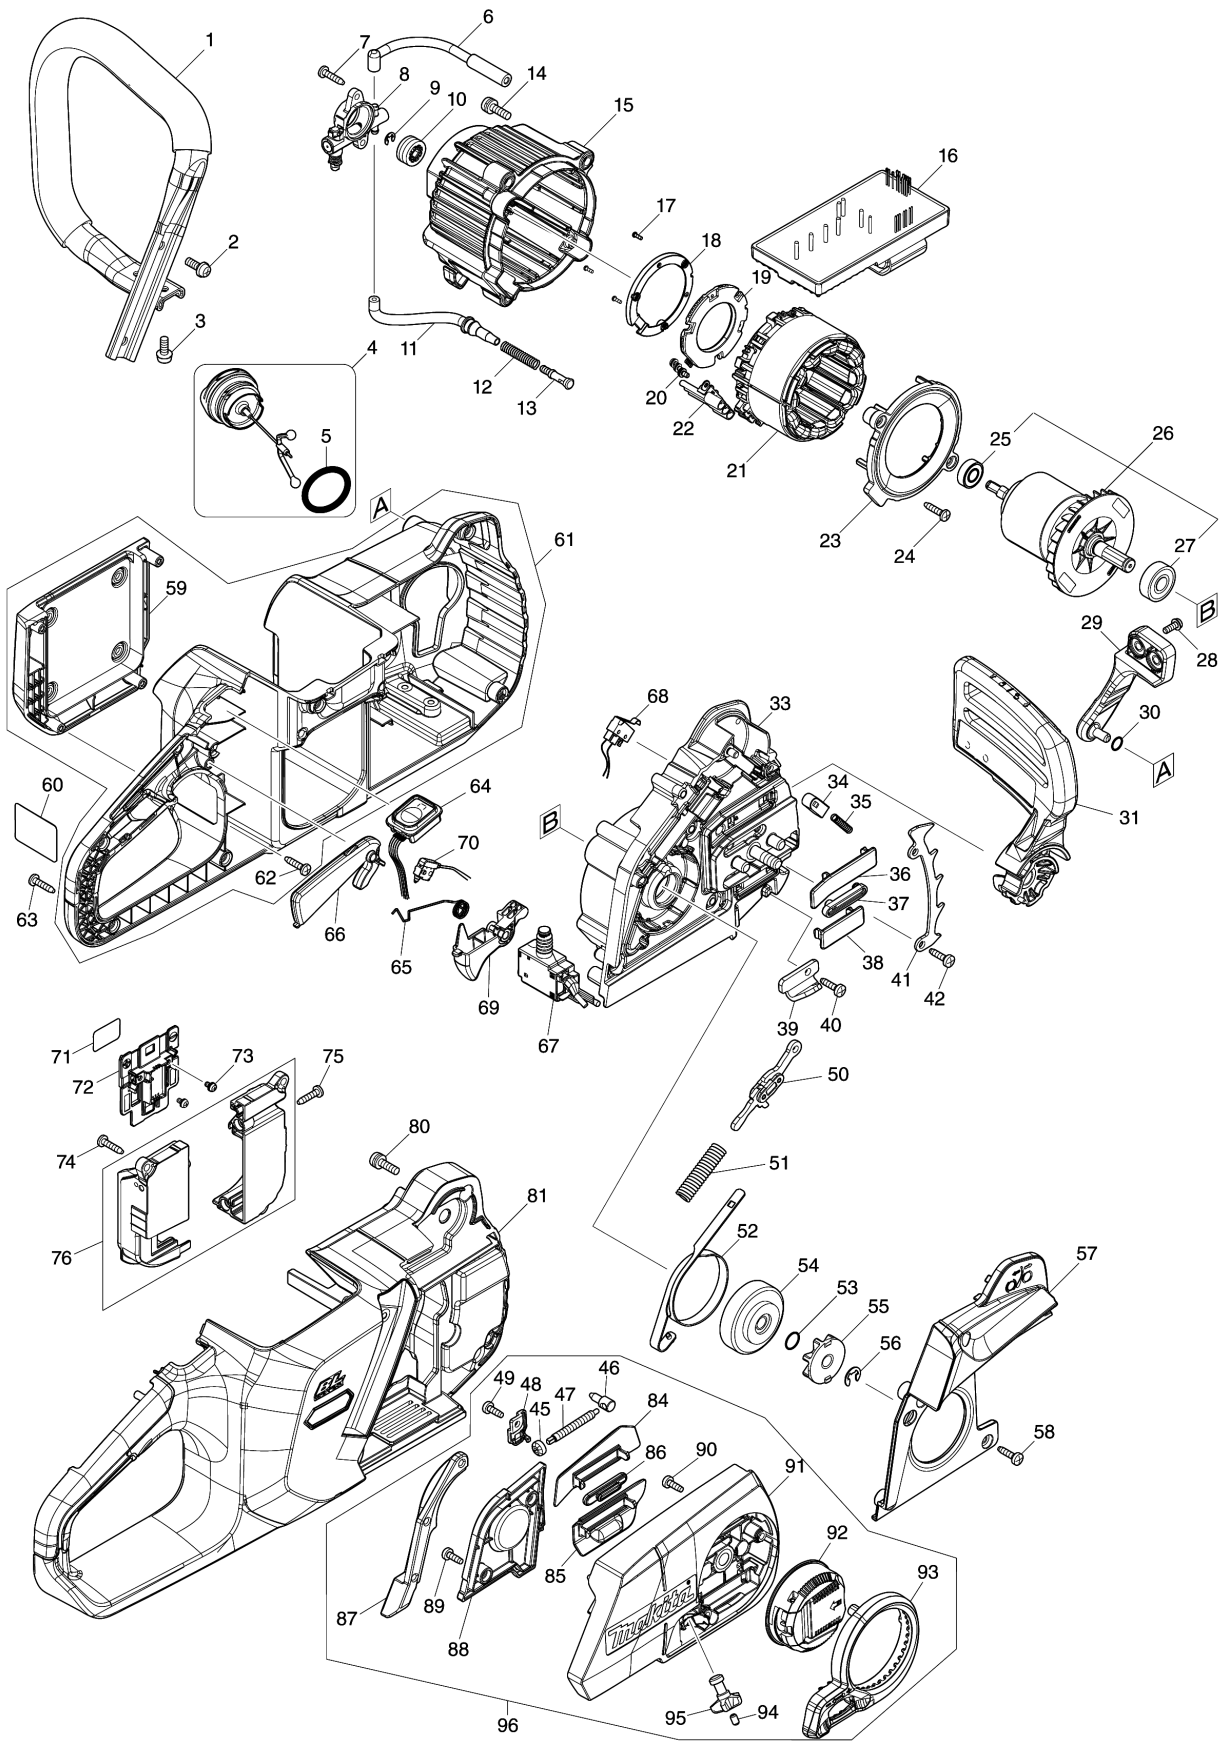

Model No.UC017G 450MM CORDLESS CHAIN SAW

Model No.UC017G 450MM CORDLESS CHAIN SAW

Položka	Číslo dílu	Popis	Změna	Množství	New/Old	Možnost 1	Možnost 2	Poznámka
001	327932-9	FRONT HANDLE		1				
002	911218-7	PAN HEAD SCREW M5X14		2				
003	911218-7	PAN HEAD SCREW M5X14		2				
004	122A77-2	TANK CAP ASSEMBLY		1				
D10		INC. 5						
005	213080-9	O RING 29.5		1				
006	422835-3	OIL TUBE 3-117		1				
007	266326-2	TAPPING SCREW 4X18		2				
008	142857-4	OIL PUMP COMPLETE		1				
009	961011-9	STOP RING E-4		1				
010	226884-0	WORM GEAR		1				
011	422836-1	OIL TUBE 3-108		1				
012	231975-4	SPRING		1				
013	452666-6	NIPPLE		1				
014	911228-4	PAN HEAD SCREW M5X18		3				
015	413C89-1	MOTOR HOUSING		1				
016	620H71-5	CONTROLLER		1				
017	266490-9	TAPPING SCREW PT 2X6		3				
018	687B69-9	STOPPER		1				
019	620H75-7	CONTROLLER B		1				
020	652031-1	PAN HEAD SCREW M3X6		3				
021	629B00-9	STATOR		1				
022	632T19-7	LEAD UNIT		1				
023	413C90-6	BAFFLE PLATE		1				
024	266326-2	TAPPING SCREW 4X18		2				
025	210016-9	BALL BEARING 698ZZ		1				
026	519732-3	ROTOR ASS'Y		1				
D10		INC. 25,27						
027	210059-1	BALL BEARING 6000DDW		1				
028	911118-1	PAN HEAD SCREW M4X12		2				
029	413C92-2	FRONT HAND GUARD RETAINER		1				
030	213594-8	O RING 7		1				
031	141J69-6	FRONT HAND GUARD COMPLETE		1				
C10	8050E6-6	CAUTION LABEL		1				
033	136612-4	HOUSING BASE ASSEMBLY		1				
C10	263002-9	RUBBER PIN 4		1				
034	313398-9	HAND GUARD GUIDE		1				
035	234210-9	COMPRESSION SPRING 3		1				
036	413D07-5	GUARD A		1				
037	422834-5	GROMMET A		1				
038	413D08-3	GUARD B		1				
039	347924-2	CHAIN CATCHER		1				
040	266034-5	TAPPING SCREW CT 4X16		1				
041	347925-0	SPIKE BUMPER		1				