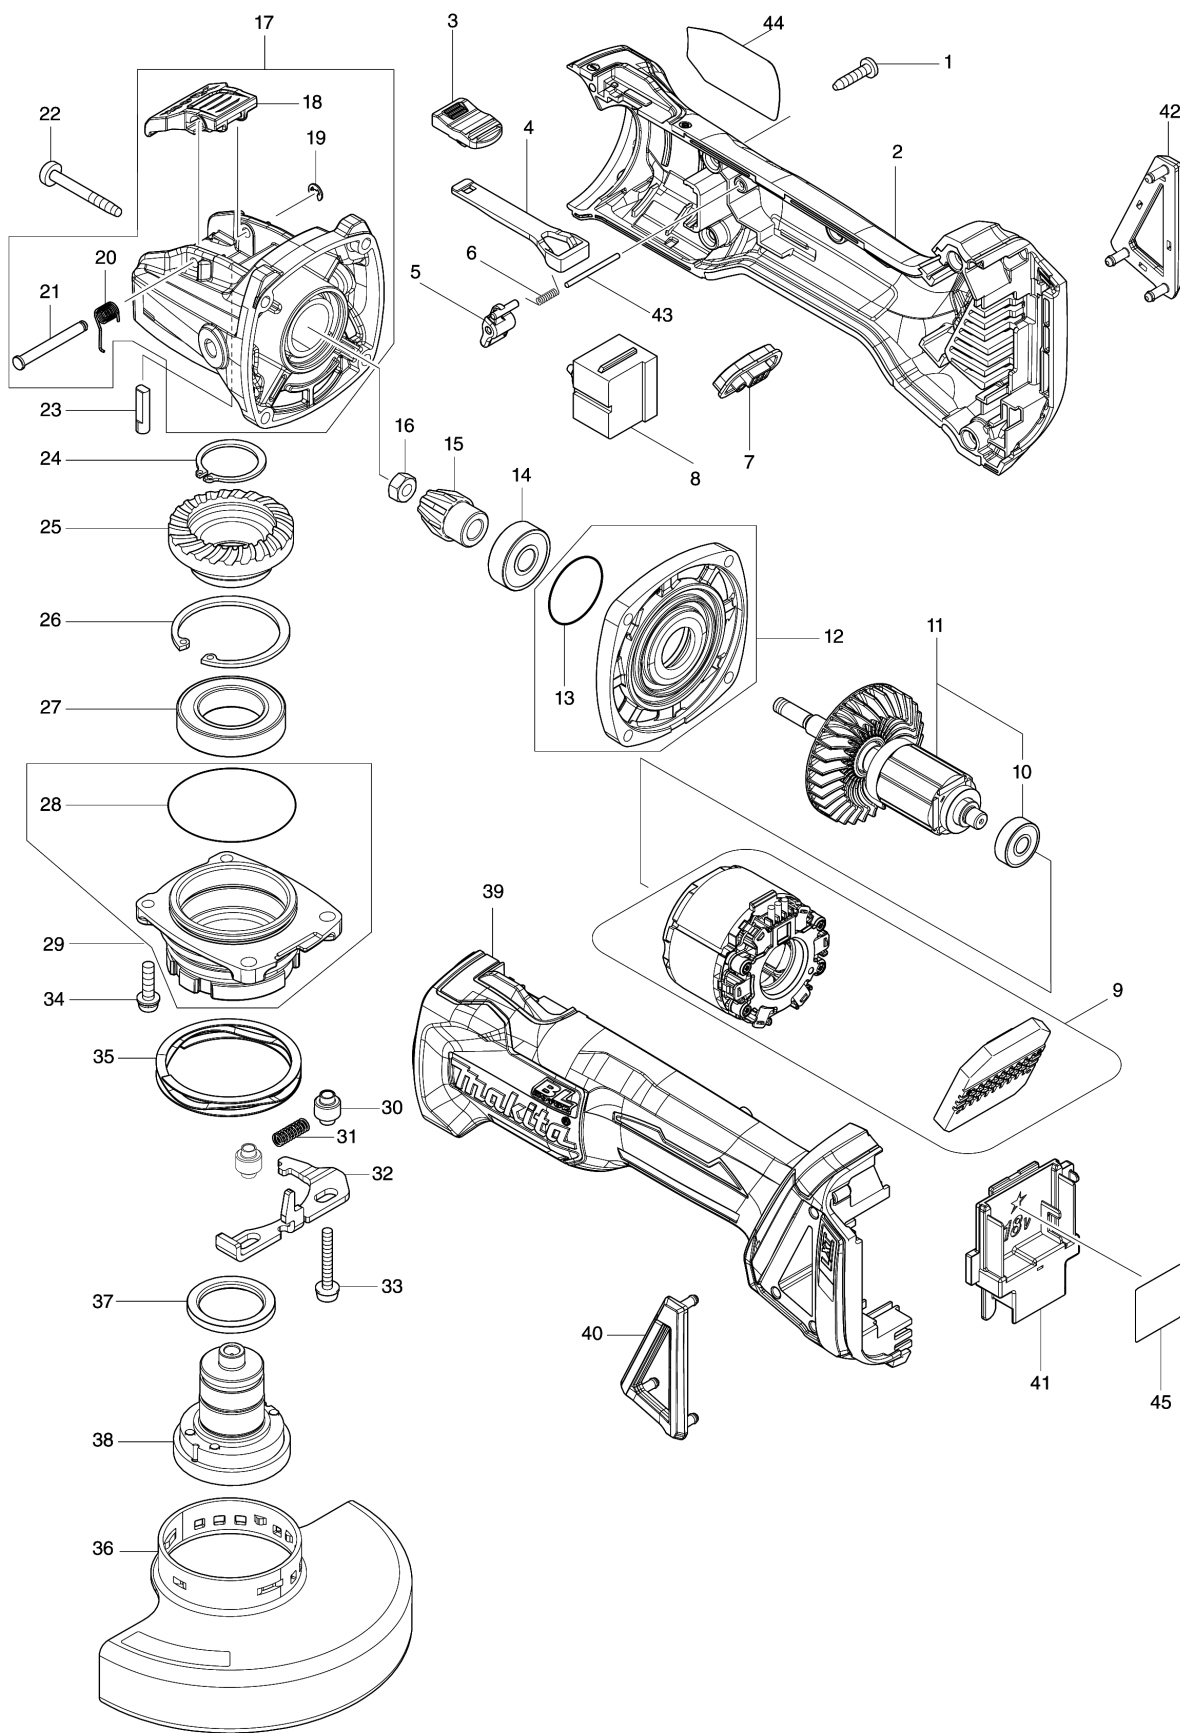

Model No.DGA521 125MM CORDLESS ANGLE GRINDER

Model No.DGA521 125MM CORDLESS ANGLE GRINDER

Položka	Číslo dílu	Popis	Změna	Množství	New/Old	Možnost 1	Možnost 2	Poznámka
001	265B67-9	TAPPING SCREW 4X18		5				
002	187997-1	MOTOR HOUSING SET		1				
C10	263005-3	RUBBER PIN 6		2				
D10		INC. 39						
003	455447-7	SWITCH KNOB		1				
004	455446-9	SWITCH LEVER		1				
005	455448-5	LEVER		1				
006	231679-8	TORSION SPRING 2		1				
007	142901-7	INDICATOR PANEL COMPLETE		1				
008	650579-7	SWITCH 1246.3223		1				
009	629173-6	STATOR COMPLETE		1				
010	210169-4	BALL BEARING 607LLB		1				
011	510440-9	ROTOR ASS'Y		1				
D10		INC. 10						
012	136170-0	GEAR HOUSING COVER ASS'Y		1				
D10		INC. 13						
013	213407-3	O RING 26		1				
014	210042-8	BALL BEARING 629LLB		1				
015	226950-3	SPIRAL BEVEL GEAR 10		1				
016	252186-8	HEX. NUT M6		1				
017	136209-9	GEAR HOUSING ASS'Y		1				
D10		INC. 18-21						
018	459967-3	LEVER		1				
019	961017-7	STOP RING E-3		1				
020	232576-1	TORSION SPRING 5		1				
021	256935-5	HEADED PIN 4		1				
022	265B70-0	TAPPING SCREW 4X30		4				
023	327460-4	SHAFT		1				
024	961104-2	RETAINING RING S-24		1				
025	226951-1	SPIRAL BEVEL GEAR 37		1				
026	962201-7	RETAINING RING (INT) R-42		1				
027	210208-0	BALL BEARING 6905DDW		1				
028	213622-9	O RING 45		1				
029	136199-6	BEARING BOX ASS'Y		1				
D10		INC. 28						
030	327322-6	SLEEVE 4		2				
031	232490-1	COMPRESSION SPRING 4		1				
032	347615-5	LEVER		1				
033	911159-7	PAN HEAD SCREW M4X30		2				
034	911138-5	P.H.SCREW M4X20 WITH WR		2				
035	232577-9	SCROW WAVE SPRING 49		1				
036	347618-9	WHEEL COVER 125		1				
037	327459-9	RING 25		1				
038	127428-8	SPINDLE ASSEMBLY		1				