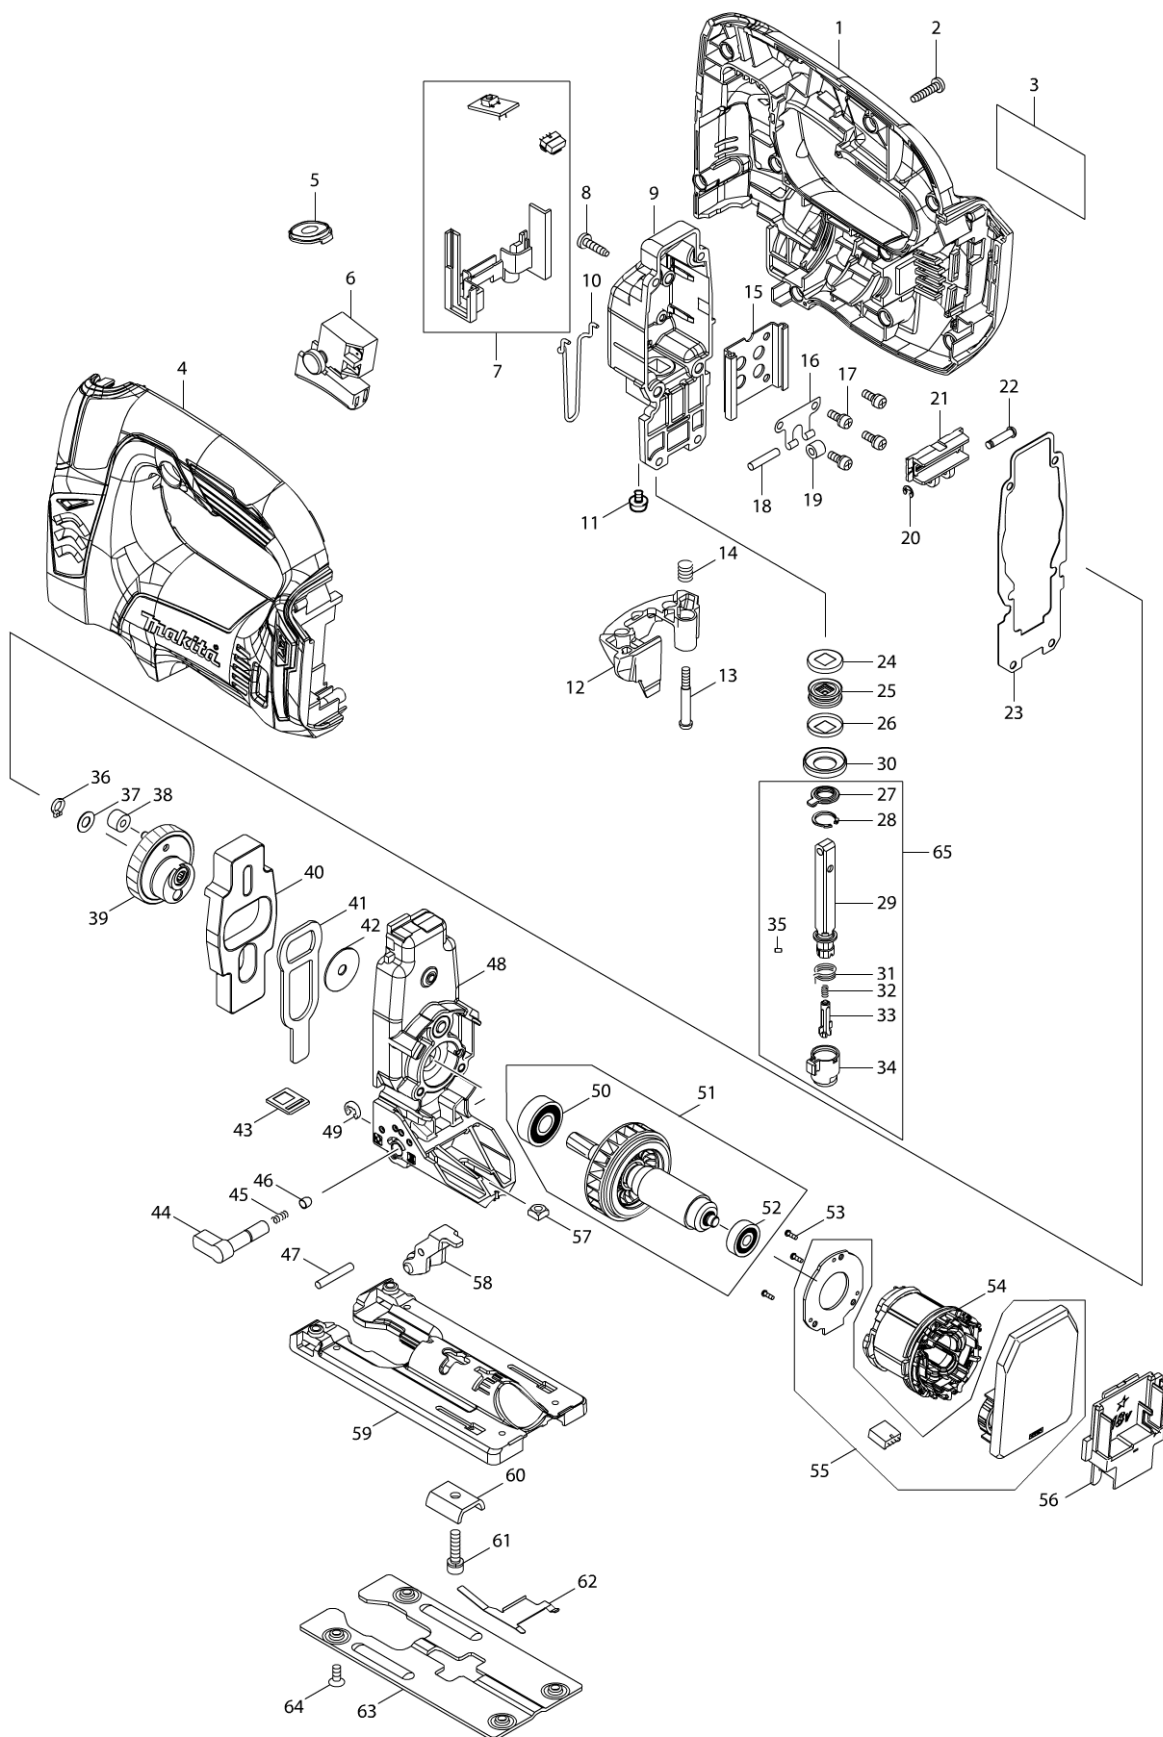

Číslo typu DJV182 CORDLESS JIG SAW

Číslo typu DJV182 CORDLESS JIG SAW

Strana 1 / 2

Položka	Číslo dílu	Popis	Změn	Množst	N/O	Možnost 1	Možnost 2	Poznámka
001	187706-8	HOUSING SET		1				
C10	263005-3	vymezovací čep 6		2				
D10		INC. 4						
002	265995-6	šroub 4x18 = old 265941-9		9				
003	814V65-6	DJV182 NAME PLATE		1				
004	187706-8	HOUSING SET		1				
C10	263005-3	vymezovací čep 6		2				
D10		INC. 1						
005	142303-7	SWITCH PLATE COMPLETE		1				
006	650251-1	SWITCH SGEL106C-4		1				
007	632B56-3	SWITCH UNIT		1				
008	266034-5	šroub = old 933417		4				
009	142112-4	GEAR HOUSING COVER COMPLETE		1				
010	326302-9	SAFETY WIRE		1				
011	911104-2	PAN HEAD SCREW M4X6		1				
012	454483-0	TOOL OPENER		1				
013	265026-1	šroub		1				
014	231659-4	pružina 6 4340CT-51FCT/BJV140R		1				
015	346687-7	LINEAR GUIDE		1				
016	232207-2	pružinka		1				
017	911111-5	šroub M4x10		4				
018	256117-9	čep kladky 4324		1				
019	214031-5	922747		1				
020	961017-7	zajišťovací kroužek E-3		1				
021	310548-7	SLIDER		1				
022	268090-1	čep 4340CT-4351FCT/BJV14		1				
023	442195-7	GASKET		1				
024	267854-0	CAP WASHER 8		1				
025	421815-6	DUST SEAL 8		1				
026	267854-0	CAP WASHER 8		1				
027	424569-4	DUST COVER		1				
028	962063-3	RETAINING RING R-13		1				
029	165724-6	ROD		1				
030	257347-5	RING 21		1				
031	233591-8	TORSION SPRING 10		1				
032	233314-4	pružina aretace momentu 6827		1				
033	310485-5	LOCK PIN		1				
034	310547-9	BLADE HOLDER		1				
035	256528-8	PIN 2		1				
036	961002-0	segrovka S-6s		1				
037	253715-0	podložka 6		1				
038	212014-9	jehlové ložisko 407		1	*			
038-1	212092-9	NEEDLE BEARING 407	O	1				
039	142109-3	GEAR COMPLETE		1				
040	313260-8	BALANCE PLATE		1				
041	346688-5	PUSH PLATE		1				
042	253196-8	podložka 6		1				
043	454484-8	SEAL PLATE		1				