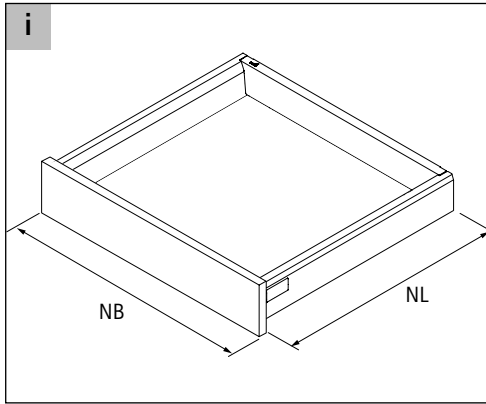

OrgaTray 440

i		T														
	380															
	440															
	441															
	520															
	581															
	620															
B	175-200	201-250	251-300	301-350	351-400	401-450	451-500	501-550	601-650	701-750	801-850	901-950	1091-1150			
NB IT	275	300	350	400	450	500	550	600	700	800	900	1000	1200	1200		
NB AT	300	350	400	450	500	550	600	700	800	900	1000	1000	1200	1200		

* = Einsatz von Messer- und Gewürzhaltern möglich

T = Tiefe B = Breite NB = Nennbreite