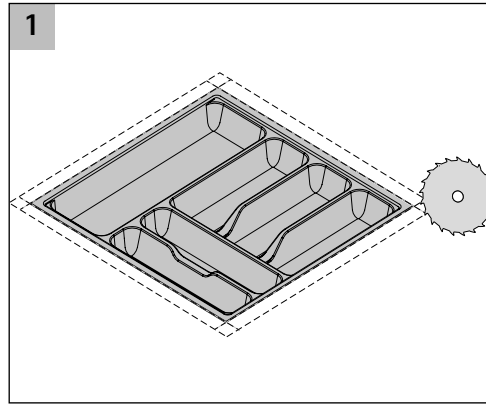

OrgaTray 440

i		T														
	380															
	440															
	441															
	520															
	581															
	620															
B	175-200	201-250	251-300	301-350	351-400	401-450	451-500	501-550	601-650	701-750	801-850	901-950	1091-1150			
NB IT	275	300	350	400	450	500	550	600	700	800	900	1000	1200	1200		
NB AT	300	350	400	450	500	550	600	700	800	900	1000	1000	1200	1200		

* = Einsatz von Messer- und Gewürzhaltern möglich

T = Tiefe B = Breite NB = Nennbreite